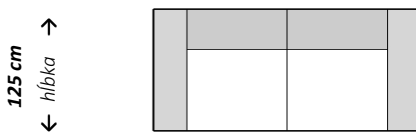

Kreslo

125 cm
↕ hĺbka

← šírka →
216 cm

Dvojsed

125 cm
↕ hĺbka

← šírka →
242 cm

Trojsed

198 cm
↕ hĺbka

← šírka →
257 cm / 283 cm / 309 cm

Štvorsed

198 cm
↕ hĺbka

← šírka →
391 cm

Rohová zostava s longchairom

229 cm / 255 cm
↕ hĺbka

← šírka →
269 cm / 293 cm / 319 cm

Rohová zostava s longchairom

229 cm / 255 cm
↕ hĺbka

← šírka →
229 cm / 255 cm

Rohová zostava s otomanom

269 cm / 293 cm / 319 cm
↕ hĺbka

← šírka →
269 cm / 293 cm / 319 cm

Rohová zostava

269 cm / 293 cm / 319 cm
↕ hĺbka

← šírka →
269 cm / 293 cm / 319 cm

Rohová zostava

229 cm / 255 cm
↕ hĺbka

← šírka →
360 cm / 386 cm

229 cm / 255 cm
↕ hĺbka

← šírka →
370 cm / 396 cm

269 cm / 293 cm / 319 cm
↕ hĺbka

← šírka →
360 cm / 386 cm

Doplňujúce údaje: