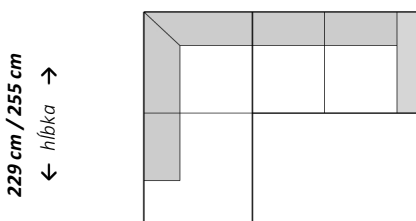

Kreslo

125 cm
↕ hĺbka

← šírka →
216 cm

Dvojsed

125 cm
↕ hĺbka

← šírka →
242 cm

Trojsed

198 cm
↕ hĺbka

← šírka →
257 cm / 283 cm / 309 cm

Štvorsed

198 cm
↕ hĺbka

← šírka →
391 cm

Rohová zostava s longchairom

229 cm / 255 cm
↕ hĺbka

← šírka →
269 cm / 293 cm / 319 cm

Rohová zostava s longchairom

229 cm / 255 cm
↕ hĺbka

← šírka →
229 cm / 255 cm

Rohová zostava s otomanom

269 cm / 293 cm / 319 cm
↕ hĺbka

← šírka →
269 cm / 293 cm / 319 cm

Rohová zostava

269 cm / 293 cm / 319 cm
↕ hĺbka

← šírka →
269 cm / 293 cm / 319 cm

Rohová zostava

229 cm / 255 cm
↕ hĺbka

← šírka →
360 cm / 386 cm

229 cm / 255 cm
↕ hĺbka

← šírka →
370 cm / 396 cm

269 cm / 293 cm / 319 cm
↕ hĺbka

← šírka →
360 cm / 386 cm

Doplňujúce údaje: