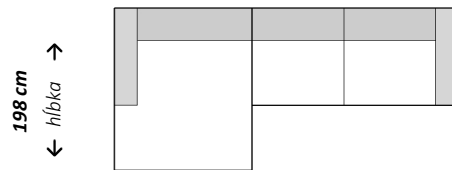

Kreslo

125 cm
↕ hĺbka

← šírka →
216 cm

Dvojsed

125 cm
↕ hĺbka

← šírka →
242 cm

Trojsed

198 cm
↕ hĺbka

← šírka →
257 cm / 283 cm / 309 cm

Štvorsed

198 cm
↕ hĺbka

← šírka →
391 cm

Rohová zostava s longchairom

229 cm / 255 cm
↕ hĺbka

← šírka →
269 cm / 293 cm / 319 cm

Rohová zostava s longchairom

229 cm / 255 cm
↕ hĺbka

← šírka →
229 cm / 255 cm

Rohová zostava s otomanom

269 cm / 293 cm / 319 cm
↕ hĺbka

← šírka →
269 cm / 293 cm / 319 cm

Rohová zostava

269 cm / 293 cm / 319 cm
↕ hĺbka

← šírka →
269 cm / 293 cm / 319 cm

Rohová zostava

229 cm / 255 cm
↕ hĺbka

← šírka →
360 cm / 386 cm

229 cm / 255 cm
↕ hĺbka

← šírka →
370 cm / 396 cm

269 cm / 293 cm / 319 cm
↕ hĺbka

← šírka →
360 cm / 386 cm

Doplňujúce údaje: