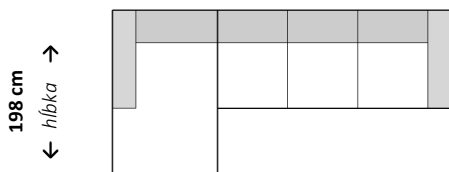

Kreslo

125 cm
↕ hĺbka

← šírka →
216 cm

Dvojsed

125 cm
↕ hĺbka

← šírka →
242 cm

Trojsed

198 cm
↕ hĺbka

← šírka →
257 cm / 283 cm / 309 cm

Štvorsed

198 cm
↕ hĺbka

← šírka →
391 cm

Rohová zostava s longchairom

229 cm / 255 cm
↕ hĺbka

← šírka →
269 cm / 293 cm / 319 cm

Rohová zostava s longchairom

229 cm / 255 cm
↕ hĺbka

← šírka →
229 cm / 255 cm

Rohová zostava s otomanom

269 cm / 293 cm / 319 cm
↕ hĺbka

← šírka →
269 cm / 293 cm / 319 cm

Rohová zostava

269 cm / 293 cm / 319 cm
↕ hĺbka

← šírka →
269 cm / 293 cm / 319 cm

Rohová zostava

229 cm / 255 cm
↕ hĺbka

← šírka →
360 cm / 386 cm

229 cm / 255 cm
↕ hĺbka

← šírka →
370 cm / 396 cm

269 cm / 293 cm / 319 cm
↕ hĺbka

← šírka →
360 cm / 386 cm

Doplňujúce údaje: