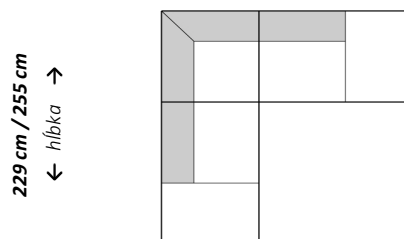

Kreslo

125 cm
↕ hĺbka

← šírka →
216 cm

Dvojsed

125 cm
↕ hĺbka

← šírka →
242 cm

Trojsed

198 cm
↕ hĺbka

← šírka →
257 cm / 283 cm / 309 cm

Štvorsed

198 cm
↕ hĺbka

← šírka →
391 cm

Rohová zostava s longchairom

229 cm / 255 cm
↕ hĺbka

← šírka →
269 cm / 293 cm / 319 cm

Rohová zostava s longchairom

229 cm / 255 cm
↕ hĺbka

← šírka →
229 cm / 255 cm

Rohová zostava s otomanom

269 cm / 293 cm / 319 cm
↕ hĺbka

← šírka →
269 cm / 293 cm / 319 cm

Rohová zostava

269 cm / 293 cm / 319 cm
↕ hĺbka

← šírka →
269 cm / 293 cm / 319 cm

Rohová zostava

229 cm / 255 cm
↕ hĺbka

← šírka →
360 cm / 386 cm

229 cm / 255 cm
↕ hĺbka

← šírka →
370 cm / 396 cm

269 cm / 293 cm / 319 cm
↕ hĺbka

← šírka →
360 cm / 386 cm

Doplňujúce údaje: