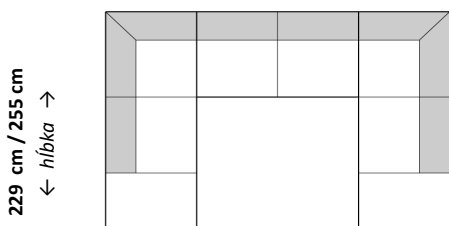

Kreslo

125 cm
↕ hĺbka

← šírka →
216 cm

Dvojsed

125 cm
↕ hĺbka

← šírka →
242 cm

Trojsed

198 cm
↕ hĺbka

← šírka →
257 cm / 283 cm / 309 cm

Štvorsed

198 cm
↕ hĺbka

← šírka →
391 cm

Rohová zostava s longchairom

229 cm / 255 cm
↕ hĺbka

← šírka →
269 cm / 293 cm / 319 cm

Rohová zostava s longchairom

229 cm / 255 cm
↕ hĺbka

← šírka →
229 cm / 255 cm

Rohová zostava s otomanom

269 cm / 293 cm / 319 cm
↕ hĺbka

← šírka →
269 cm / 293 cm / 319 cm

Rohová zostava

269 cm / 293 cm / 319 cm
↕ hĺbka

← šírka →
269 cm / 293 cm / 319 cm

Rohová zostava

229 cm / 255 cm
↕ hĺbka

← šírka →
360 cm / 386 cm

229 cm / 255 cm
↕ hĺbka

← šírka →
370 cm / 396 cm

269 cm / 293 cm / 319 cm
↕ hĺbka

← šírka →
360 cm / 386 cm

Doplňujúce údaje: