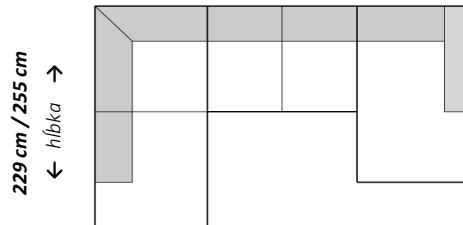

Kreslo

125 cm
↕ hĺbka

← šírka →
216 cm

Dvojsed

125 cm
↕ hĺbka

← šírka →
242 cm

Trojsed

198 cm
↕ hĺbka

← šírka →
257 cm / 283 cm / 309 cm

Štvorsed

198 cm
↕ hĺbka

← šírka →
391 cm

Rohová zostava s longchairom

229 cm / 255 cm
↕ hĺbka

← šírka →
269 cm / 293 cm / 319 cm

Rohová zostava s longchairom

229 cm / 255 cm
↕ hĺbka

← šírka →
229 cm / 255 cm

Rohová zostava s otomanom

269 cm / 293 cm / 319 cm
↕ hĺbka

← šírka →
269 cm / 293 cm / 319 cm

Rohová zostava

269 cm / 293 cm / 319 cm
↕ hĺbka

← šírka →
269 cm / 293 cm / 319 cm

Rohová zostava

229 cm / 255 cm
↕ hĺbka

← šírka →
360 cm / 386 cm

229 cm / 255 cm
↕ hĺbka

← šírka →
370 cm / 396 cm

269 cm / 293 cm / 319 cm
↕ hĺbka

← šírka →
360 cm / 386 cm

Doplňujúce údaje: