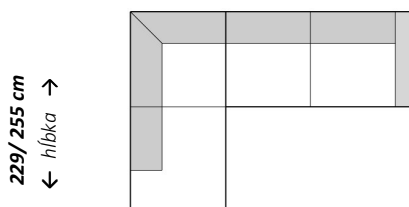

Dvojsed

← šírka →
200 cm

Trojsed

← šírka →
226 cm

Rohová zostava s longchairom

← šírka →
234 cm

Rohová zostava s longchairom

← šírka →
238/ 264/ 290 cm

Rohová zostava s otomanom

← šírka →
259/ 285/ 311 cm

Rohová zostava s otomanom

← šírka →
255 cm

Rohová zostava

← šírka →
259/ 285/ 311 cm

Rohová zostava

← šírka →
259/ 285/ 311 cm

Zostava U

← šírka →
349/ 375 cm

Zostava U

← šírka →
349/ 375 cm

Rohová zostava

← šírka →
328/ 354 cm

Doplňujúce údaje:

Rozklad na spanie
Úložné priestory
Polohovateľné opierky hlavy
Nastaviteľná hĺbka sedu
Rastrovo polohovateľné podrúčky