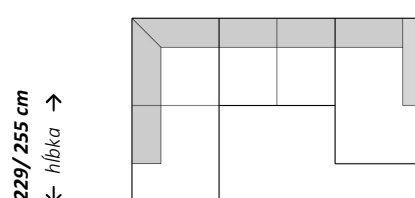

Dvojsed

← šírka →
200 cm

Trojsed

← šírka →
226 cm

Rohová zostava s longchairom

← šírka →
234 cm

Rohová zostava s longchairom

← šírka →
238/ 264/ 290 cm

Rohová zostava s otomanom

← šírka →
259/ 285/ 311 cm

Rohová zostava s otomanom

← šírka →
255 cm

Rohová zostava

← šírka →
259/ 285/ 311 cm

Rohová zostava

← šírka →
259/ 285/ 311 cm

Zostava U

← šírka →
349/ 375 cm

Zostava U

← šírka →
349/ 375 cm

Rohová zostava

← šírka →
328/ 354 cm

Doplňujúce údaje:

Rozklad na spanie
Úložné priestory
Polohovateľné opierky hlavy
Nastaviteľná hĺbka sedu
Rastrovo polohovateľné podrúčky