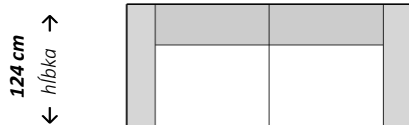

Dvojsed

← šírka →
200 cm

Trojsed

← šírka →
226 cm

Rohová zostava s longchairom

← šírka →
234 cm

Rohová zostava s longchairom

← šírka →
238/ 264/ 290 cm

Rohová zostava s otomanom

← šírka →
259/ 285/ 311 cm

Rohová zostava s otomanom

← šírka →
255 cm

Rohová zostava

← šírka →
259/ 285/ 311 cm

Rohová zostava

← šírka →
259/ 285/ 311 cm

Zostava U

← šírka →
349/ 375 cm

Zostava U

← šírka →
349/ 375 cm

Rohová zostava

← šírka →
328/ 354 cm

Doplňujúce údaje:

Rozklad na spanie
Úložné priestory
Polohovateľné opierky hlavy
Nastaviteľná hĺbka sedu
Rastrovo polohovateľné podrúčky