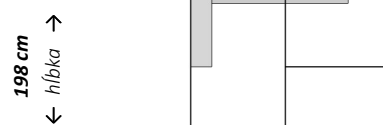

Dvojsed

← šírka →
200 cm

Trojsed

← šírka →
226 cm

Rohová zostava s longchairom

← šírka →
234 cm

Rohová zostava s longchairom

← šírka →
238/ 264/ 290 cm

Rohová zostava s otomanom

← šírka →
259/ 285/ 311 cm

Rohová zostava s otomanom

← šírka →
255 cm

Rohová zostava

← šírka →
259/ 285/ 311 cm

Rohová zostava

← šírka →
259/ 285/ 311 cm

Zostava U

← šírka →
349/ 375 cm

Zostava U

← šírka →
349/ 375 cm

Rohová zostava

← šírka →
328/ 354 cm

Doplňujúce údaje:

Rozklad na spanie
Úložné priestory
Polohovateľné opierky hlavy
Nastaviteľná hĺbka sedu
Rastrovo polohovateľné podrúčky