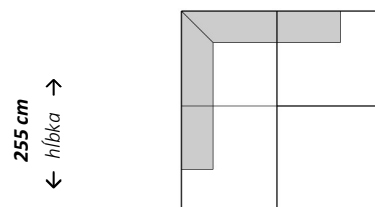

Dvojsed

← šírka →
200 cm

Trojsed

← šírka →
226 cm

Rohová zostava s longchairom

← šírka →
234 cm

Rohová zostava s longchairom

← šírka →
238/ 264/ 290 cm

Rohová zostava s otomanom

← šírka →
259/ 285/ 311 cm

Rohová zostava s otomanom

← šírka →
255 cm

Rohová zostava

← šírka →
259/ 285/ 311 cm

Rohová zostava

← šírka →
259/ 285/ 311 cm

Zostava U

← šírka →
349/ 375 cm

Zostava U

← šírka →
349/ 375 cm

Rohová zostava

← šírka →
328/ 354 cm

Doplňujúce údaje:

Rozklad na spanie
Úložné priestory
Polohovateľné opierky hlavy
Nastaviteľná hĺbka sedu
Rastrovo polohovateľné podrúčky