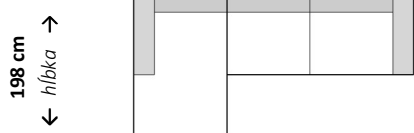

Dvojsed

← šírka →
200 cm

Trojsed

← šírka →
226 cm

Rohová zostava s longchairom

← šírka →
234 cm

Rohová zostava s longchairom

← šírka →
238/ 264/ 290 cm

Rohová zostava s otomanom

← šírka →
259/ 285/ 311 cm

Rohová zostava s otomanom

← šírka →
255 cm

Rohová zostava

← šírka →
259/ 285/ 311 cm

Rohová zostava

← šírka →
259/ 285/ 311 cm

Zostava U

← šírka →
349/ 375 cm

Zostava U

← šírka →
349/ 375 cm

Rohová zostava

← šírka →
328/ 354 cm

Doplňujúce údaje:

Rozklad na spanie
Úložné priestory
Polohovateľné opierky hlavy
Nastaviteľná hĺbka sedu
Rastrovo polohovateľné podrúčky