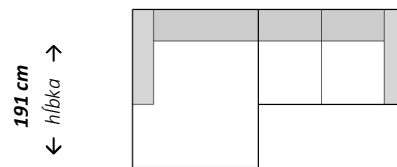

**Dvojsed**

← šírka →  
206 cm

**Trojsed**

← šírka →  
232/ 288 cm

← šírka →  
340/ 392 cm

**Rohová zostava s longchairo**

← šírka →  
316 cm

**Rohová zostava s longchairo**

← šírka →  
293/ 319 cm

**Rohová zostava s longchairo**

← šírka →  
319/ 345 cm

**Rohová zostava s longchairo**

← šírka →  
267/ 293 cm

**Rohová zostava s longchairo**

← šírka →  
269 cm

**Rohová zostava s otomanom**

← šírka →  
245 cm

**Rohová zostava s otomanom**

← šírka →  
271/ 297 cm

**Rohová zostava s otomanom**

← šírka →  
235 cm

**Doplňujúce údaje:**

Nastavenie hĺbky sedu  
Polohovateľné opierky hlavy  
Relax funkcia v rohu  
Elektricky polohovateľný longchair

Zostava U

← šírka →  
372/ 398 cm

Zostava U

← šírka →  
398/ 424 cm

Zostava U

← šírka →  
380/ 406 cm

Zostava U

← šírka →  
398/ 424 cm