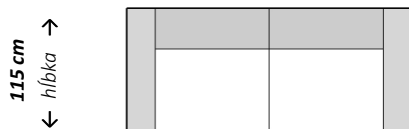

**Dvojsed**

← šírka →  
206 cm

**Trojsed**

← šírka →  
232/ 288 cm

← šírka →  
340/ 392 cm

**Rohová zostava s longchairo**

← šírka →  
316 cm

**Rohová zostava s longchairo**

← šírka →  
293/ 319 cm

**Rohová zostava s longchairo**

← šírka →  
319/ 345 cm

**Rohová zostava s longchairo**

← šírka →  
267/ 293 cm

**Rohová zostava s longchairo**

← šírka →  
269 cm

**Rohová zostava s otomanom**

← šírka →  
245 cm

**Rohová zostava s otomanom**

← šírka →  
271/ 297 cm

**Rohová zostava s otomanom**

← šírka →  
235 cm

**Doplňujúce údaje:**

Nastavenie hĺbky sedu  
Polohovateľné opierky hlavy  
Relax funkcia v rohu  
Elektricky polohovateľný longchair

Zostava U

← šírka →  
372/ 398 cm

Zostava U

← šírka →  
398/ 424 cm

Zostava U

← šírka →  
380/ 406 cm

Zostava U

← šírka →  
398/ 424 cm