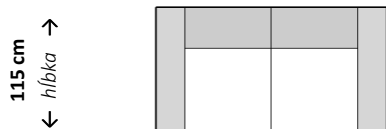

**Dvojsed**

← šírka →  
206 cm

**Trojsed**

← šírka →  
232/ 288 cm

← šírka →  
340/ 392 cm

**Rohová zostava s longchairo**

← šírka →  
316 cm

**Rohová zostava s longchairo**

← šírka →  
293/ 319 cm

**Rohová zostava s longchairo**

← šírka →  
319/ 345 cm

**Rohová zostava s longchairo**

← šírka →  
267/ 293 cm

**Rohová zostava s longchairo**

← šírka →  
269 cm

**Rohová zostava s otomanom**

← šírka →  
245 cm

**Rohová zostava s otomanom**

← šírka →  
271/ 297 cm

**Rohová zostava s otomanom**

← šírka →  
235 cm

**Doplňujúce údaje:**

Nastavenie hĺbky sedu  
Polohovateľné opierky hlavy  
Relax funkcia v rohu  
Elektricky polohovateľný longchair

Zostava U

← šírka →  
372/ 398 cm

Zostava U

← šírka →  
398/ 424 cm

Zostava U

← šírka →  
380/ 406 cm

Zostava U

← šírka →  
398/ 424 cm