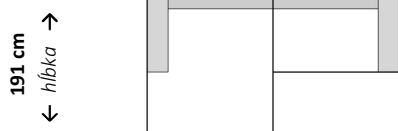

**Dvojsed**

← šírka →  
206 cm

**Trojsed**

← šírka →  
232/ 288 cm

← šírka →  
340/ 392 cm

**Rohová zostava s longchairo**

← šírka →  
316 cm

**Rohová zostava s longchairo**

← šírka →  
293/ 319 cm

**Rohová zostava s longchairo**

← šírka →  
319/ 345 cm

**Rohová zostava s longchairo**

← šírka →  
267/ 293 cm

**Rohová zostava s longchairo**

← šírka →  
269 cm

**Rohová zostava s otomanom**

← šírka →  
245 cm

**Rohová zostava s otomanom**

← šírka →  
271/ 297 cm

**Rohová zostava s otomanom**

← šírka →  
235 cm

**Doplňujúce údaje:**

Nastavenie hĺbky sedu  
Polohovateľné opierky hlavy  
Relax funkcia v rohu  
Elektricky polohovateľný longchair

Zostava U

← šírka →  
372/ 398 cm

Zostava U

← šírka →  
398/ 424 cm

Zostava U

← šírka →  
380/ 406 cm

Zostava U

← šírka →  
398/ 424 cm