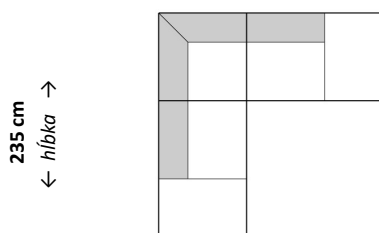

**Dvojsed**

← šírka →  
206 cm

**Trojsed**

← šírka →  
232/ 288 cm

← šírka →  
340/ 392 cm

**Rohová zostava s longchairo**

← šírka →  
316 cm

**Rohová zostava s longchairo**

← šírka →  
293/ 319 cm

**Rohová zostava s longchairo**

← šírka →  
319/ 345 cm

**Rohová zostava s longchairo**

← šírka →  
267/ 293 cm

**Rohová zostava s longchairo**

← šírka →  
269 cm

**Rohová zostava s otomanom**

← šírka →  
245 cm

**Rohová zostava s otomanom**

← šírka →  
271/ 297 cm

**Rohová zostava s otomanom**

← šírka →  
235 cm

**Doplňujúce údaje:**

Nastavenie hĺbky sedu  
Polohovateľné opierky hlavy  
Relax funkcia v rohu  
Elektricky polohovateľný longchair

Rohová zostava

← šírka →  
285/ 311 cm

Rohová zostava

← šírka →  
285/ 311 cm

Zostava U

← šírka →  
358/ 384 cm

Zostava U

← šírka →  
384/ 410 cm