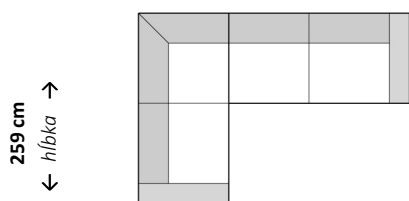

← šírka →  
293/ 319 cm

**Rohová zostava s longchairo**

← šírka →  
319/ 345 cm

**Rohová zostava s longchairo**

← šírka →  
267/ 293 cm

**Rohová zostava s longchairo**

← šírka →  
269 cm

**Rohová zostava s otomanom**

← šírka →  
245 cm

**Rohová zostava s otomanom**

← šírka →  
271/ 297 cm

**Rohová zostava s otomanom**

← šírka →  
235 cm

**Doplňujúce údaje:**

Nastavenie hĺbky sedu  
Polohovateľné opierky hlavy  
Relax funkcia v rohu  
Elektricky polohovateľný longchair

Rohová zostava

← šírka →  
285/ 311 cm

Rohová zostava

← šírka →  
285/ 311 cm

Zostava U

← šírka →  
358/ 384 cm

Zostava U

← šírka →  
384/ 410 cm

Zostava U

← šírka →  
372/ 398 cm

Zostava U

← šírka →  
398/ 424 cm

Zostava U

← šírka →  
380/ 406 cm

Zostava U

← šírka →  
398/ 424 cm