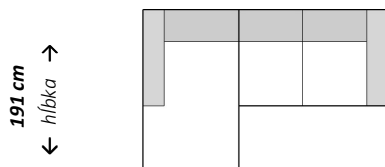

**Dvojsed**

← šírka →  
206 cm

**Trojsed**

← šírka →  
232/ 288 cm

← šírka →  
340/ 392 cm

**Rohová zostava s longchairo**

← šírka →  
316 cm

**Rohová zostava s longchairo**

← šírka →  
293/ 319 cm

**Rohová zostava s longchairo**

← šírka →  
319/ 345 cm

**Rohová zostava s longchairo**

← šírka →  
267/ 293 cm

**Rohová zostava s longchairo**

← šírka →  
269 cm

**Rohová zostava s otomanom**

← šírka →  
245 cm

**Rohová zostava s otomanom**

← šírka →  
271/ 297 cm

**Rohová zostava s otomanom**

← šírka →  
235 cm

**Doplňujúce údaje:**

Nastavenie hĺbky sedu  
Polohovateľné opierky hlavy  
Relax funkcia v rohu  
Elektricky polohovateľný longchair

Zostava U

← šírka →  
372/ 398 cm

Zostava U

← šírka →  
398/ 424 cm

Zostava U

← šírka →  
380/ 406 cm

Zostava U

← šírka →  
398/ 424 cm