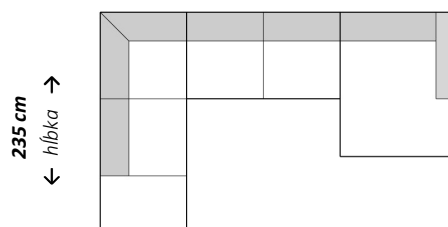

**Dvojsed**

← šírka →  
206 cm

**Trojsed**

← šírka →  
232/ 288 cm

← šírka →  
340/ 392 cm

**Rohová zostava s longchairo**

← šírka →  
316 cm

**Rohová zostava s longchairo**

← šírka →  
293/ 319 cm

**Rohová zostava s longchairo**

← šírka →  
319/ 345 cm

**Rohová zostava s longchairo**

← šírka →  
267/ 293 cm

**Rohová zostava s longchairo**

← šírka →  
269 cm

**Rohová zostava s otomanom**

Rohová zostava

← šírka →  
285/ 311 cm

Rohová zostava

← šírka →  
285/ 311 cm

Zostava U

← šírka →  
358/ 384 cm

Zostava U

← šírka →  
384/ 410 cm

Zostava U

← šírka →  
372/ 398 cm

Zostava U

← šírka →  
398/ 424 cm

Zostava U

← šírka →  
380/ 406 cm

Zostava U

← šírka →  
398/ 424 cm