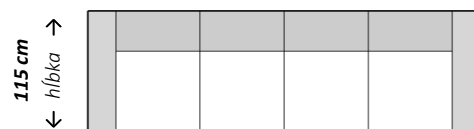

**Dvojsed**

← šírka →  
206 cm

**Trojsed**

← šírka →  
232/ 288 cm

← šírka →  
340/ 392 cm

**Rohová zostava s longchairo**

← šírka →  
316 cm

**Rohová zostava s longchairo**

← šírka →  
293/ 319 cm

**Rohová zostava s longchairo**

← šírka →  
319/ 345 cm

**Rohová zostava s longchairo**

← šírka →  
267/ 293 cm

**Rohová zostava s longchairo**

← šírka →  
269 cm

**Rohová zostava s otomanom**

← šírka →  
245 cm

**Rohová zostava s otomanom**

← šírka →  
271/ 297 cm

**Rohová zostava s otomanom**

← šírka →  
235 cm

**Doplňujúce údaje:**

Nastavenie hĺbky sedu  
Polohovateľné opierky hlavy  
Relax funkcia v rohu  
Elektricky polohovateľný longchair

Zostava U

← šírka →  
372/ 398 cm

Zostava U

← šírka →  
398/ 424 cm

Zostava U

← šírka →  
380/ 406 cm

Zostava U

← šírka →  
398/ 424 cm