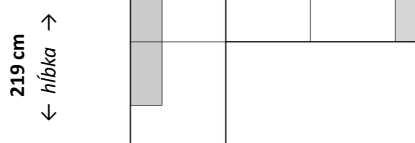

**Dvojsed**

← šírka →  
206 cm

**Trojsed**

← šírka →  
232/ 288 cm

← šírka →  
340/ 392 cm

**Rohová zostava s longchairo**

← šírka →  
316 cm

**Rohová zostava s longchairo**

← šírka →  
293/ 319 cm

**Rohová zostava s longchairo**

← šírka →  
319/ 345 cm

**Rohová zostava s longchairo**

← šírka →  
267/ 293 cm

**Rohová zostava s longchairo**

← šírka →  
269 cm

**Rohová zostava s otomanom**

← šírka →  
245 cm

**Rohová zostava s otomanom**

← šírka →  
271/ 297 cm

**Rohová zostava s otomanom**

← šírka →  
235 cm

**Doplňujúce údaje:**

Nastavenie hĺbky sedu  
Polohovateľné opierky hlavy  
Relax funkcia v rohu  
Elektricky polohovateľný longchair

Rohová zostava

← šírka →  
285/ 311 cm

Rohová zostava

← šírka →  
285/ 311 cm

Zostava U

← šírka →  
358/ 384 cm

Zostava U

← šírka →  
384/ 410 cm