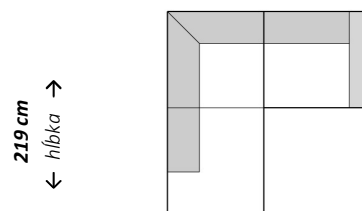

**Dvojsed**

← šírka →  
206 cm

**Trojsed**

← šírka →  
232/ 288 cm

← šírka →  
340/ 392 cm

**Rohová zostava s longchairo**

← šírka →  
316 cm

**Rohová zostava s longchairo**

← šírka →  
293/ 319 cm

**Rohová zostava s longchairo**

← šírka →  
319/ 345 cm

**Rohová zostava s longchairo**

← šírka →  
267/ 293 cm

**Rohová zostava s longchairo**

← šírka →  
269 cm

**Rohová zostava s otomanom**

← šírka →  
245 cm

**Rohová zostava s otomanom**

← šírka →  
271/ 297 cm

**Rohová zostava s otomanom**

← šírka →  
235 cm

**Doplňujúce údaje:**

Nastavenie hĺbky sedu  
Polohovateľné opierky hlavy  
Relax funkcia v rohu  
Elektricky polohovateľný longchair

Rohová zostava

← šírka →  
285/ 311 cm

Rohová zostava

← šírka →  
285/ 311 cm

Zostava U

← šírka →  
358/ 384 cm

Zostava U

← šírka →  
384/ 410 cm