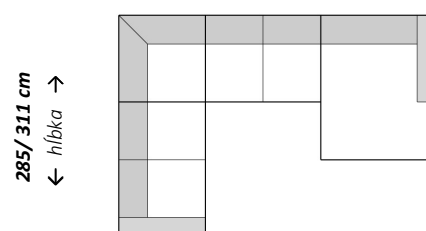

← šírka →  
293/ 319 cm

**Rohová zostava s longchairo**

← šírka →  
319/ 345 cm

**Rohová zostava s longchairo**

← šírka →  
267/ 293 cm

**Rohová zostava s longchairo**

← šírka →  
269 cm

**Rohová zostava s otomanom**

← šírka →  
245 cm

**Rohová zostava s otomanom**

← šírka →  
271/ 297 cm

**Rohová zostava s otomanom**

← šírka →  
235 cm

**Doplňujúce údaje:**

Nastavenie hĺbky sedu  
Polohovateľné opierky hlavy  
Relax funkcia v rohu  
Elektricky polohovateľný longchair

Rohová zostava

← šírka →  
285/ 311 cm

Rohová zostava

← šírka →  
285/ 311 cm

Zostava U

← šírka →  
358/ 384 cm

Zostava U

← šírka →  
384/ 410 cm

Zostava U

← šírka →  
372/ 398 cm

Zostava U

← šírka →  
398/ 424 cm

Zostava U

← šírka →  
380/ 406 cm

Zostava U

← šírka →  
398/ 424 cm