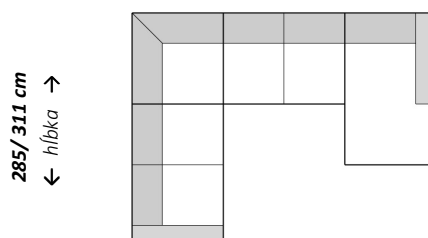

← šírka →  
293/ 319 cm

**Rohová zostava s longchairo**

← šírka →  
319/ 345 cm

**Rohová zostava s longchairo**

← šírka →  
267/ 293 cm

**Rohová zostava s longchairo**

← šírka →  
269 cm

**Rohová zostava s otomanom**

← šírka →  
245 cm

**Rohová zostava s otomanom**

← šírka →  
271/ 297 cm

**Rohová zostava s otomanom**

← šírka →  
235 cm

**Doplňujúce údaje:**

Nastavenie hĺbky sedu  
Polohovateľné opierky hlavy  
Relax funkcia v rohu  
Elektricky polohovateľný longchair

Rohová zostava

← šírka →  
285/ 311 cm

Rohová zostava

← šírka →  
285/ 311 cm

Zostava U

← šírka →  
358/ 384 cm

Zostava U

← šírka →  
384/ 410 cm

Zostava U

← šírka →  
372/ 398 cm

Zostava U

← šírka →  
398/ 424 cm

Zostava U

← šírka →  
380/ 406 cm

Zostava U

← šírka →  
398/ 424 cm