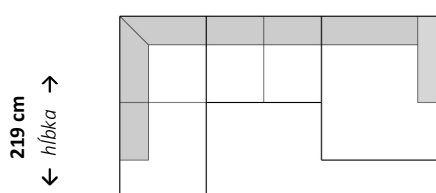

← šírka →  
293/ 319 cm

**Rohová zostava s longchairo**

← šírka →  
319/ 345 cm

**Rohová zostava s longchairo**

← šírka →  
267/ 293 cm

**Rohová zostava s longchairo**

← šírka →  
269 cm

**Rohová zostava s otomanom**

← šírka →  
245 cm

**Rohová zostava s otomanom**

← šírka →  
271/ 297 cm

**Rohová zostava s otomanom**

← šírka →  
235 cm

**Doplňujúce údaje:**

Nastavenie hĺbky sedu  
Polohovateľné opierky hlavy  
Relax funkcia v rohu  
Elektricky polohovateľný longchair

Rohová zostava

← šírka →  
285/ 311 cm

Rohová zostava

← šírka →  
285/ 311 cm

Zostava U

← šírka →  
358/ 384 cm

Zostava U

← šírka →  
384/ 410 cm

Zostava U

← šírka →  
372/ 398 cm

Zostava U

← šírka →  
398/ 424 cm

Zostava U

← šírka →  
380/ 406 cm

Zostava U

← šírka →  
398/ 424 cm