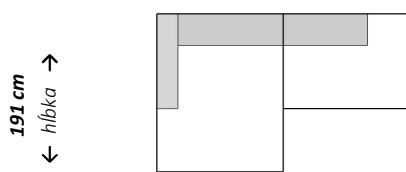

**Dvojsed**

← šírka →  
206 cm

**Trojsed**

← šírka →  
232/ 288 cm

← šírka →  
340/ 392 cm

**Rohová zostava s longchairo**

← šírka →  
316 cm

**Rohová zostava s longchairo**

← šírka →  
293/ 319 cm

**Rohová zostava s longchairo**

← šírka →  
319/ 345 cm

**Rohová zostava s longchairo**

← šírka →  
267/ 293 cm

**Rohová zostava s longchairo**

← šírka →  
269 cm

**Rohová zostava s otomanom**

← šírka →  
245 cm

**Rohová zostava s otomanom**

← šírka →  
271/ 297 cm

**Rohová zostava s otomanom**

← šírka →  
235 cm

**Doplňujúce údaje:**

Nastavenie hĺbky sedu  
Polohovateľné opierky hlavy  
Relax funkcia v rohu  
Elektricky polohovateľný longchair

Rohová zostava

← šírka →  
285/ 311 cm

Rohová zostava

← šírka →  
285/ 311 cm

Zostava U

← šírka →  
358/ 384 cm

Zostava U

← šírka →  
384/ 410 cm