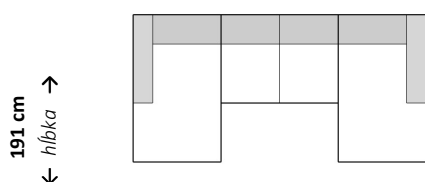

**Dvojsed**

← šírka →  
206 cm

**Trojsed**

← šírka →  
232/ 288 cm

← šírka →  
340/ 392 cm

**Rohová zostava s longchairo**

← šírka →  
316 cm

**Rohová zostava s longchairo**

← šírka →  
293/ 319 cm

**Rohová zostava s longchairo**

← šírka →  
319/ 345 cm

**Rohová zostava s longchairo**

← šírka →  
267/ 293 cm

**Rohová zostava s longchairo**

← šírka →  
269 cm

**Rohová zostava s otomanom**

Rohová zostava

← šírka →  
285/ 311 cm

Rohová zostava

← šírka →  
285/ 311 cm

Zostava U

← šírka →  
358/ 384 cm

Zostava U

← šírka →  
384/ 410 cm

Zostava U

← šírka →  
372/ 398 cm

Zostava U

← šírka →  
398/ 424 cm

Zostava U

← šírka →  
380/ 406 cm

Zostava U

← šírka →  
398/ 424 cm