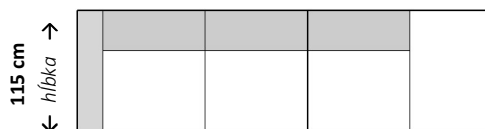

**Dvojsed**

← šírka →  
206 cm

**Trojsed**

← šírka →  
232/ 288 cm

← šírka →  
340/ 392 cm

**Rohová zostava s longchairo**

← šírka →  
316 cm

**Rohová zostava s longchairo**

← šírka →  
293/ 319 cm

**Rohová zostava s longchairo**

← šírka →  
319/ 345 cm

**Rohová zostava s longchairo**

← šírka →  
267/ 293 cm

**Rohová zostava s longchairo**

← šírka →  
269 cm

**Rohová zostava s otomanom**

← šírka →  
245 cm

**Rohová zostava s otomanom**

← šírka →  
271/ 297 cm

**Rohová zostava s otomanom**

← šírka →  
235 cm

**Doplňujúce údaje:**

Nastavenie hĺbky sedu  
Polohovateľné opierky hlavy  
Relax funkcia v rohu  
Elektricky polohovateľný longchair

Zostava U

← šírka →  
372/ 398 cm

Zostava U

← šírka →  
398/ 424 cm

Zostava U

← šírka →  
380/ 406 cm

Zostava U

← šírka →  
398/ 424 cm