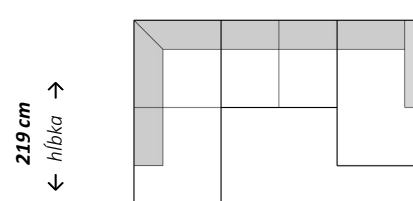

← šírka →  
293/ 319 cm

**Rohová zostava s longchairo**

← šírka →  
319/ 345 cm

**Rohová zostava s longchairo**

← šírka →  
267/ 293 cm

**Rohová zostava s longchairo**

← šírka →  
269 cm

**Rohová zostava s otomanom**

← šírka →  
245 cm

**Rohová zostava s otomanom**

← šírka →  
271/ 297 cm

**Rohová zostava s otomanom**

← šírka →  
235 cm

**Doplňujúce údaje:**

Nastavenie hĺbky sedu  
Polohovateľné opierky hlavy  
Relax funkcia v rohu  
Elektricky polohovateľný longchair

Rohová zostava

← šírka →  
285/ 311 cm

Rohová zostava

← šírka →  
285/ 311 cm

Zostava U

← šírka →  
358/ 384 cm

Zostava U

← šírka →  
384/ 410 cm

Zostava U

← šírka →  
372/ 398 cm

Zostava U

← šírka →  
398/ 424 cm

Zostava U

← šírka →  
380/ 406 cm

Zostava U

← šírka →  
398/ 424 cm