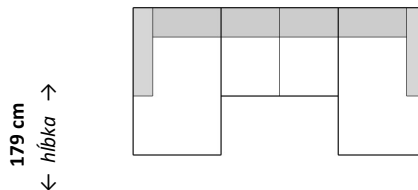

Dvojsed

← šírka →
138 cm / 164 cm

Trojsed

← šírka →
190 cm

Rohová zostava s longchairom

← šírka →
251 cm / 277 cm

Rohová zostava s longchairom

← šírka →
272 cm / 298 cm

Rohová zostava s otomanom

← šírka →
254 cm / 280 cm

Rohová zostava

← šírka →
223 cm / 249 cm / 275 cm

Zostava U

← šírka →
341 cm / 367 cm

Zostava U

← šírka →
367 cm / 393 cm

Zostava U

← šírka →
341 cm / 367 cm

Zostava U

← šírka →
367 cm / 393 cm

Zostava U

← šírka →
338 cm / 364 cm

Doplňujúce údaje:

rozklad na spanie
nastavenie hĺbky sedu
motorické prehĺbenie sedu
prídavné opierky hlavy
polohovateľná podrúčka