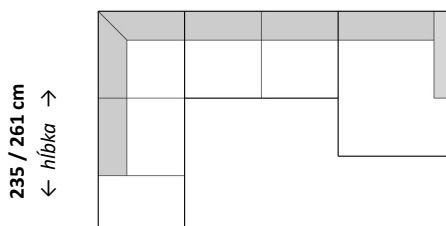

## Rohová zostava

← šírka →  
261 cm

## Rohová zostava s otomanom

← šírka →  
302 / 328 cm

## Zostava U

← šírka →  
387 / 413 cm

## Zostava U

← šírka →  
382 / 408 cm