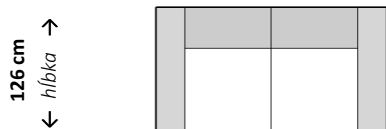

## Dvojsed

← šírka →  
218 cm

## Trojsed

← šírka →  
244 cm

← šírka →  
352 cm

## Rohová zostava

← šírka →  
2271 / 297 / 328 cm

## Zostava U

← šírka →  
382 / 408 cm