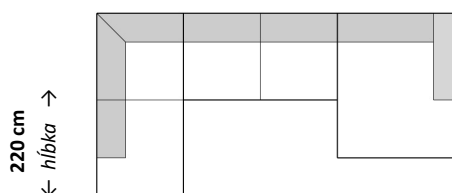

## Rohová zostava

← šírka →  
2271 / 297 / 328 cm

## Rohová zostava

← šírka →  
261 cm

## Rohová zostava s otomanom

← šírka →  
302 / 328 cm

## Zostava U

← šírka →  
387 / 413 cm