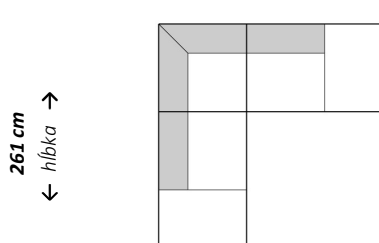

## Rohová zostava s longchairom

← šírka →  
303 / 329 cm

## Rohová zostava s longchairom

← šírka →  
267 cm

## Rohová zostava

← šírka →  
2271 / 297 / 328 cm

## Rohová zostava

← šírka →  
261 cm