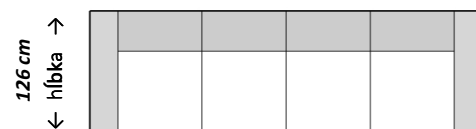

## Dvojsed

← šírka →  
218 cm

## Trojsed

← šírka →  
244 cm

← šírka →  
352 cm

## Rohová zostava s longchairom

← šírka →  
277 cm

## Rohová zostava

← šírka →  
2271 / 297 / 328 cm