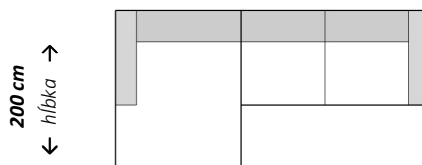

Rohová zostava s longchairom

← šírka →
303 / 329 cm