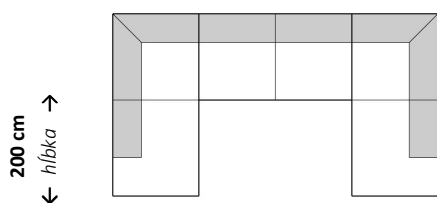

Zostava U

← šírka →
352/ 372/ 392/ 412 cm