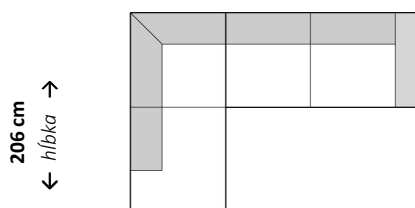

← šírka →
168/ 184 cm

Trojsed

98 cm
↕
hlbka

← šírka →
202/ 218 cm

Rohová zostava s longchairom

160 cm
↕
hlbka

← šírka →
235/ 259/ 286/ 310 cm

Rohová zostava s longchairom

160 cm
↕
hlbka

← šírka →
297 cm

Rohová zostava s longchairom

160 cm
↕
hlbka

← šírka →
264 cm

Rohová zostava s longchairom

160 cm
↕
hlbka

← šírka →
333/ 379 cm

Rohová zostava s otomanom

206 cm
↕
hlbka

← šírka →
208/ 239 cm

Rohová zostava s otomanom

206 cm
↕
hlbka

← šírka →
258/ 274/ 292/ 308 cm

Rohová zostava s otomanom

224/232/ 241/ 249/ 272 cm
↕
hlbka

← šírka →
224/ 232/ 241/ 249/ 272 cm

Doplňujúce údaje:

Výškovo nastaviteľné opierky hlavy
Elektrická relax funkcia

Rohová zostava

191/ 199/ 208/ 216/ 239 cm
← hĺbka →

← šírka →
258/ 274/ 292/ 308 cm

Rohová zostava