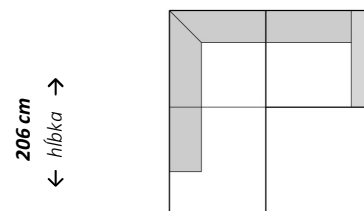

← šírka →
168/ 184 cm

Trojsed

98 cm
↕
hlbka

← šírka →
202/ 218 cm

Rohová zostava s longchairom

160 cm
↕
hlbka

← šírka →
235/ 259/ 286/ 310 cm

Rohová zostava s longchairom

160 cm
↕
hlbka

← šírka →
297 cm

Rohová zostava s longchairom

160 cm
↕
hlbka

← šírka →
264 cm

Rohová zostava s longchairom

160 cm
↕
hlbka

← šírka →
333/ 379 cm

Rohová zostava s otomanom

206 cm
↕
hlbka

← šírka →
208/ 239 cm

Rohová zostava s otomanom

206 cm
↕
hlbka

← šírka →
258/ 274/ 292/ 308 cm

Rohová zostava s otomanom

224/232/ 241/ 249/ 272 cm
↕
hlbka

← šírka →
224/ 232/ 241/ 249/ 272 cm

Doplňujúce údaje:

Výškovo nastaviteľné opierky hlavy
Elektrická relax funkcia

Rohová zostava

191/ 199/ 208/ 216/ 239 cm
← hĺbka →

← šírka →
258/ 274/ 292/ 308 cm

Rohová zostava