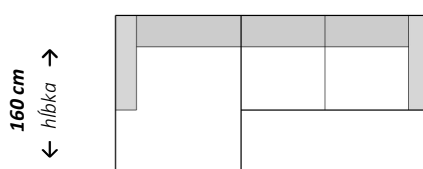

← šírka →
168/ 184 cm

Trojsed

98 cm
↕
hlbka

← šírka →
202/ 218 cm

Rohová zostava s longchairom

160 cm
↕
hlbka

← šírka →
235/ 259/ 286/ 310 cm

Rohová zostava s longchairom

160 cm
↕
hlbka

← šírka →
297 cm

Rohová zostava s longchairom

160 cm
↕
hlbka

← šírka →
264 cm

Rohová zostava s longchairom

160 cm
↕
hlbka

← šírka →
333/ 379 cm

Rohová zostava s otomanom

206 cm
↕
hlbka

← šírka →
208/ 239 cm

Rohová zostava s otomanom

206 cm
↕
hlbka

← šírka →
258/ 274/ 292/ 308 cm

Rohová zostava s otomanom

224/232/ 241/ 249/ 272 cm
↕
hlbka

← šírka →
224/ 232/ 241/ 249/ 272 cm

Doplňujúce údaje:

Výškovo nastaviteľné opierky hlavy
Elektrická relax funkcia

Rohová zostava

191/ 199/ 208/ 216/ 239 cm
← hĺbka →

← šírka →
258/ 274/ 292/ 308 cm

Rohová zostava