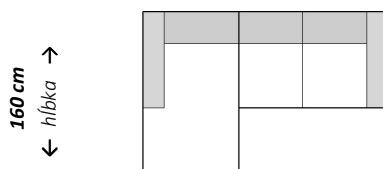

Kreslo

98 cm
↕
hlbka

← šírka →
101 cm

XL Kreslo

98 cm
↕
hlbka

← šírka →
149 cm

Dvojsed

98 cm
↕
hlbka

← šírka →
168/ 184 cm

Trojsed

98 cm
↕
hlbka

← šírka →
202/ 218 cm

Rohová zostava s longchairom

160 cm
↕
hlbka

← šírka →
235/ 259/ 286/ 310 cm

Rohová zostava s longchairom

160 cm
↕
hlbka

← šírka →
297 cm

Rohová zostava s longchairom

160 cm
↕
hlbka

← šírka →
264 cm

Rohová zostava s longchairom

160 cm
↕
hlbka

← šírka →
333/ 379 cm

Rohová zostava s otomanom

206 cm
↕
hlbka

← šírka →
208/ 239 cm

Rohová zostava s otomanom

206 cm
↕
hlbka

← šírka →
258/ 274/ 292/ 308 cm

Rohová zostava s otomanom

224/232/ 241/ 249/ 272 cm
↕
hlbka