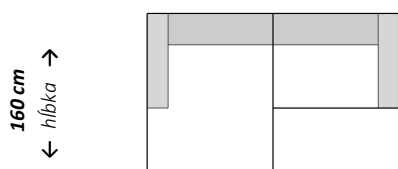

Kreslo

98 cm
↕
hlbka

← šírka →
101 cm

XL Kreslo

98 cm
↕
hlbka

← šírka →
149 cm

Dvojsed

98 cm
↕
hlbka

← šírka →
168/ 184 cm

Trojsed

98 cm
↕
hlbka

← šírka →
202/ 218 cm

Rohová zostava s longchairom

160 cm
↕
hlbka

← šírka →
235/ 259/ 286/ 310 cm

Rohová zostava s longchairom

160 cm
↕
hlbka

← šírka →
297 cm

Rohová zostava s longchairom

160 cm
↕
hlbka

← šírka →
264 cm

Rohová zostava s longchairom

160 cm
↕
hlbka

← šírka →
333/ 379 cm

Rohová zostava s otomanom

206 cm
↕
hlbka

← šírka →
208/ 239 cm

Rohová zostava s otomanom

206 cm
↕
hlbka

← šírka →
258/ 274/ 292/ 308 cm

Rohová zostava s otomanom

224/232/ 241/ 249/ 272 cm
↕
hlbka