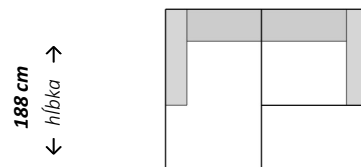

Dva a polsed

← šírka →
206 cm

Trojsed

← šírka →
232 cm

Rohová zostava s longchairom

← šírka →
202 cm

Rohová zostava s longchairom

← šírka →
296 cm / 322 cm

Rohová zostava s otomanom

← šírka →
296 cm / 322 cm

Rohová zostava s otomanom

← šírka →
246 cm

Rohová zostava

← šírka →
236 cm

Rohová zostava

← šírka →
262 cm

Zostava U

← šírka →
318 cm

Zostava U

← šírka →
386

Zostava U

← šírka →
386 c

Doplňujúce údaje:

Nastaviteľná hĺbka sedu
Polohovateľné podrúčky s rastrovaním
Extra široká kanapa