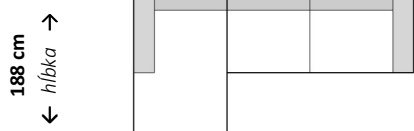

Dva a polsed

← šírka →
206 cm

Trojsed

← šírka →
232 cm

Rohová zostava s longchairom

← šírka →
202 cm

Rohová zostava s longchairom

← šírka →
296 cm / 322 cm

Rohová zostava s otomanom

← šírka →
296 cm / 322 cm

Rohová zostava s otomanom

← šírka →
246 cm

Rohová zostava

← šírka →
236 cm

Rohová zostava

← šírka →
262 cm

Zostava U

← šírka →
318 cm

Zostava U

← šírka →
386

Zostava U

← šírka →
386 c

Doplňujúce údaje:

Nastaviteľná hĺbka sedu
Polohovateľné podrúčky s rastrovaním
Extra široká kanapa