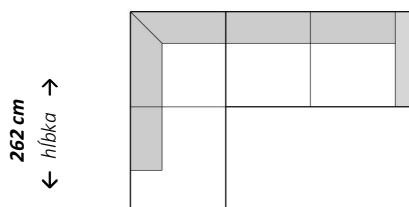

Dva a polsed

← šírka →
206 cm

Trojsed

← šírka →
232 cm

Rohová zostava s longchairom

← šírka →
202 cm

Rohová zostava s longchairom

← šírka →
296 cm / 322 cm

Rohová zostava s otomanom

← šírka →
296 cm / 322 cm

Rohová zostava s otomanom

← šírka →
246 cm

Rohová zostava

← šírka →
236 cm

Rohová zostava

← šírka →
262 cm

Zostava U

← šírka →
318 cm

Zostava U

← šírka →
386

Zostava U

← šírka →
386 c

Doplňujúce údaje:

Nastaviteľná hĺbka sedu
Polohovateľné podrúčky s rastrovaním
Extra široká kanapa