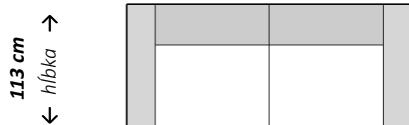

Dva a polsed

← šírka →
206 cm

Trojsed

← šírka →
232 cm

Rohová zostava s longchairom

← šírka →
202 cm

Rohová zostava s longchairom

← šírka →
296 cm / 322 cm

Rohová zostava s otomanom

← šírka →
296 cm / 322 cm

Rohová zostava s otomanom

← šírka →
246 cm

Rohová zostava

← šírka →
236 cm

Rohová zostava

← šírka →
262 cm

Zostava U

← šírka →
318 cm

Zostava U

← šírka →
386

Zostava U

← šírka →
386 c

Doplňujúce údaje:

Nastaviteľná hĺbka sedu
Polohovateľné podrúčky s rastrovaním
Extra široká kanapa