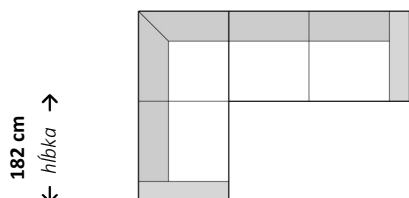

Dva a polsed

← šírka →
206 cm

Trojsed

← šírka →
232 cm

Rohová zostava s longchairom

← šírka →
202 cm

Rohová zostava s longchairom

← šírka →
296 cm / 322 cm

Rohová zostava s otomanom

← šírka →
296 cm / 322 cm

Rohová zostava s otomanom

← šírka →
246 cm

Rohová zostava

← šírka →
236 cm

Rohová zostava

← šírka →
262 cm

Zostava U

← šírka →
318 cm

Zostava U

← šírka →
386

Zostava U

← šírka →
386 c

Doplňujúce údaje:

Nastaviteľná hĺbka sedu
Polohovateľné podrúčky s rastrovaním
Extra široká kanapa