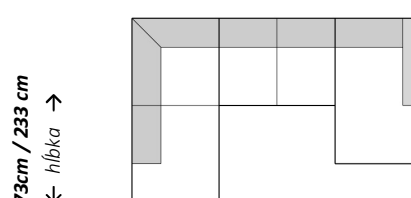

Dva a polsed

← šírka →
206 cm

Trojsed

← šírka →
232 cm

Rohová zostava s longchairom

← šírka →
202 cm

Rohová zostava s longchairom

← šírka →
296 cm / 322 cm

Rohová zostava s otomanom

← šírka →
296 cm / 322 cm

Rohová zostava s otomanom

← šírka →
246 cm

Rohová zostava

← šírka →
236 cm

Rohová zostava

← šírka →
262 cm

Zostava U

← šírka →
318 cm

Zostava U

← šírka →
386

Zostava U

← šírka →
386 c

Doplňujúce údaje:

Nastaviteľná hĺbka sedu
Polohovateľné podrúčky s rastrovaním
Extra široká kanapa