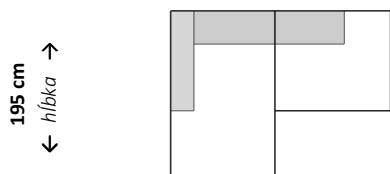

Dvojsed

124 cm
↕ hĺbka ↗
↖ šírka ↗

↖ šírka ↗
198 cm

Trojsed

124 cm
↕ hĺbka ↗
↖ šírka ↗

↖ šírka ↗
224 cm

Štvorsed

124 cm
↕ hĺbka ↗
↖ šírka ↗

↖ šírka ↗
280/ 332/ 384 cm

Rohová zostava s longchairom

195 cm
↕ hĺbka ↗
↖ šírka ↗

↖ šírka ↗
231/ 257 cm

Rohová zostava s longchairom

195 cm
↕ hĺbka ↗
↖ šírka ↗

↖ šírka ↗
257/ 283/ 309 cm

Rohová zostava s otomanom

234/ 260 cm
↕ hĺbka ↗
↖ šírka ↗

↖ šírka ↗
234 cm

Rohová zostava s otomanom

234/ 260 cm
↕ hĺbka ↗
↖ šírka ↗

↖ šírka ↗
260/ 286/ 312 cm

Rohová zostava

234 cm
↕ hĺbka ↗
↖ šírka ↗

↖ šírka ↗
260/ 286/ 312 cm

Rohová zostava

260/ 286/ 312 cm
↕ hĺbka ↗
↖ šírka ↗

↖ šírka ↗
260/ 286/ 312 cm

Zostava U

234/ 260 cm
↕ hĺbka ↗
↖ šírka ↗

↖ šírka ↗
371/ 397 cm

Zostava U

260/ 286/ 312 cm
↕ hĺbka ↗
↖ šírka ↗