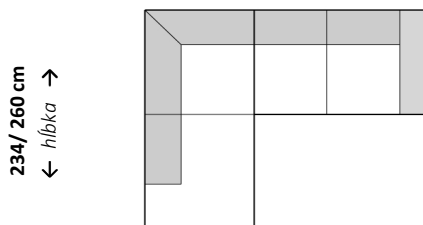

Dvojsed

124 cm
↕ hĺbka ↗
↖ šírka ↗

↖ šírka ↗
198 cm

Trojsed

124 cm
↕ hĺbka ↗
↖ šírka ↗

↖ šírka ↗
224 cm

Štvorsed

124 cm
↕ hĺbka ↗
↖ šírka ↗

↖ šírka ↗
280/ 332/ 384 cm

Rohová zostava s longchairom

195 cm
↕ hĺbka ↗
↖ šírka ↗

↖ šírka ↗
231/ 257 cm

Rohová zostava s longchairom

195 cm
↕ hĺbka ↗
↖ šírka ↗

↖ šírka ↗
257/ 283/ 309 cm

Rohová zostava s otomanom

234/ 260 cm
↕ hĺbka ↗
↖ šírka ↗

↖ šírka ↗
234 cm

Rohová zostava s otomanom

234/ 260 cm
↕ hĺbka ↗
↖ šírka ↗

↖ šírka ↗
260/ 286/ 312 cm

Rohová zostava

234 cm
↕ hĺbka ↗
↖ šírka ↗

↖ šírka ↗
260/ 286/ 312 cm

Rohová zostava

260/ 286/ 312 cm
↕ hĺbka ↗
↖ šírka ↗

↖ šírka ↗
260/ 286/ 312 cm

Zostava U

234/ 260 cm
↕ hĺbka ↗
↖ šírka ↗

↖ šírka ↗
371/ 397 cm

Zostava U

260/ 286/ 312 cm
↕ hĺbka ↗
↖ šírka ↗