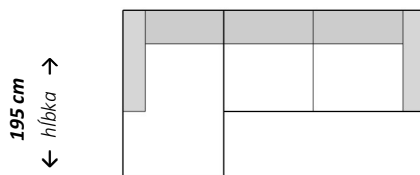

Dvojsed

124 cm
↕ hĺbka ↗
↖ šírka ↗

↖ šírka ↗
198 cm

Trojsed

124 cm
↕ hĺbka ↗
↖ šírka ↗

↖ šírka ↗
224 cm

Štvorsed

124 cm
↕ hĺbka ↗
↖ šírka ↗

↖ šírka ↗
280/ 332/ 384 cm

Rohová zostava s longchairom

195 cm
↕ hĺbka ↗
↖ šírka ↗

↖ šírka ↗
231/ 257 cm

Rohová zostava s longchairom

195 cm
↕ hĺbka ↗
↖ šírka ↗

↖ šírka ↗
257/ 283/ 309 cm

Rohová zostava s otomanom

234/ 260 cm
↕ hĺbka ↗
↖ šírka ↗

↖ šírka ↗
234 cm

Rohová zostava s otomanom

234/ 260 cm
↕ hĺbka ↗
↖ šírka ↗

↖ šírka ↗
260/ 286/ 312 cm

Rohová zostava

234 cm
↕ hĺbka ↗
↖ šírka ↗

↖ šírka ↗
260/ 286/ 312 cm

Rohová zostava

260/ 286/ 312 cm
↕ hĺbka ↗
↖ šírka ↗

↖ šírka ↗
260/ 286/ 312 cm

Zostava U

234/ 260 cm
↕ hĺbka ↗
↖ šírka ↗

↖ šírka ↗
371/ 397 cm

Zostava U

260/ 286/ 312 cm
↕ hĺbka ↗
↖ šírka ↗