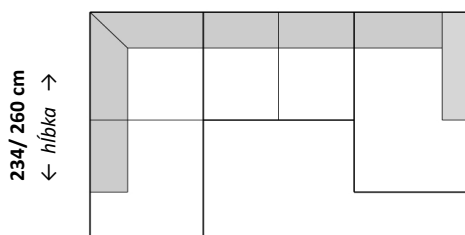

Dvojsed

124 cm
↕ hĺbka ↗
↖ šírka ↗

↖ šírka ↗
198 cm

Trojsed

124 cm
↕ hĺbka ↗
↖ šírka ↗

↖ šírka ↗
224 cm

Štvorsed

124 cm
↕ hĺbka ↗
↖ šírka ↗

↖ šírka ↗
280/ 332/ 384 cm

Rohová zostava s longchairom

195 cm
↕ hĺbka ↗
↖ šírka ↗

↖ šírka ↗
231/ 257 cm

Rohová zostava s longchairom

195 cm
↕ hĺbka ↗
↖ šírka ↗

↖ šírka ↗
257/ 283/ 309 cm

Rohová zostava s otomanom

234/ 260 cm
↕ hĺbka ↗
↖ šírka ↗

↖ šírka ↗
234 cm

Rohová zostava s otomanom

234/ 260 cm
↕ hĺbka ↗
↖ šírka ↗

↖ šírka ↗
260/ 286/ 312 cm

Rohová zostava

234 cm
↕ hĺbka ↗
↖ šírka ↗

↖ šírka ↗
260/ 286/ 312 cm

Rohová zostava

260/ 286/ 312 cm
↕ hĺbka ↗
↖ šírka ↗

↖ šírka ↗
260/ 286/ 312 cm

Zostava U

234/ 260 cm
↕ hĺbka ↗
↖ šírka ↗

↖ šírka ↗
371/ 397 cm

Zostava U

260/ 286/ 312 cm
↕ hĺbka ↗
↖ šírka ↗