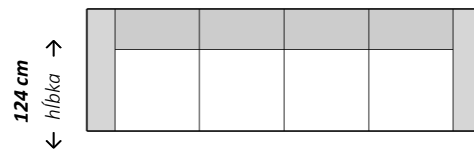

Dvojsed

124 cm
↕ hĺbka ↗
↖ šírka ↗

↖ šírka ↗
198 cm

Trojsed

124 cm
↕ hĺbka ↗
↖ šírka ↗

↖ šírka ↗
224 cm

Štvorsed

124 cm
↕ hĺbka ↗
↖ šírka ↗

↖ šírka ↗
280/ 332/ 384 cm

Rohová zostava s longchairom

195 cm
↕ hĺbka ↗
↖ šírka ↗

↖ šírka ↗
231/ 257 cm

Rohová zostava s longchairom

195 cm
↕ hĺbka ↗
↖ šírka ↗

↖ šírka ↗
257/ 283/ 309 cm

Rohová zostava s otomanom

234/ 260 cm
↕ hĺbka ↗
↖ šírka ↗

↖ šírka ↗
234 cm

Rohová zostava s otomanom

234/ 260 cm
↕ hĺbka ↗
↖ šírka ↗

↖ šírka ↗
260/ 286/ 312 cm

Rohová zostava

234 cm
↕ hĺbka ↗
↖ šírka ↗

↖ šírka ↗
260/ 286/ 312 cm

Rohová zostava

260/ 286/ 312 cm
↕ hĺbka ↗
↖ šírka ↗

↖ šírka ↗
260/ 286/ 312 cm

Zostava U

234/ 260 cm
↕ hĺbka ↗
↖ šírka ↗

↖ šírka ↗
371/ 397 cm

Zostava U

260/ 286/ 312 cm
↕ hĺbka ↗
↖ šírka ↗