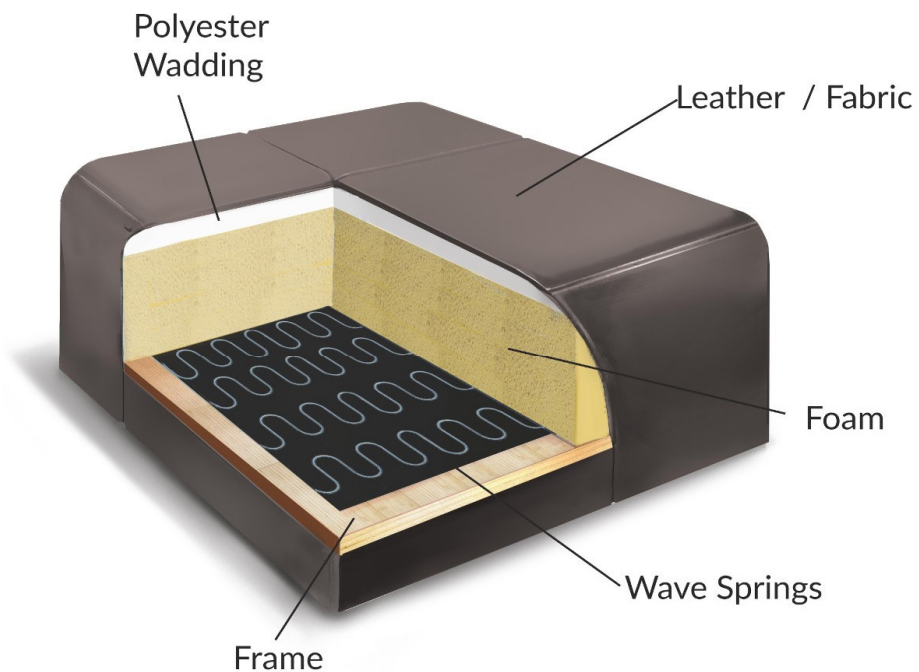

AtmoSféra
4103

Informácie :

Sedák studená pena : HR45038

Nohy štandard - čierne

AtmoSféra 4103

Leather

Fabric

powder paint (colours: white, gray, gold, brown, light gray)

1N2
90/98/79-95

TX065
64/50/43

1SW L/P
77/165/79-95

1SW L/P
77/165/79-95

2RC0
128 /98/79-95

2RC0
128/98/79-95

2RC L/P
141/98/79-95

2RC L/P
141/98/79-95

X90K1ST L/P
93/203/79-95

X90K1ST L/P
93/203/79-95

2RCL/1SWP
218/165/79-95
powierzchnia spania 123/192

2RCL/X90K1STP
234/203/79-95
powierzchnia spania 123/179

1SWL/2RC0/X90K1STP
298/203/79-95
powierzchnia spania 123/243

Doplňková výbava : USB port / Led lampa / otočný stolík