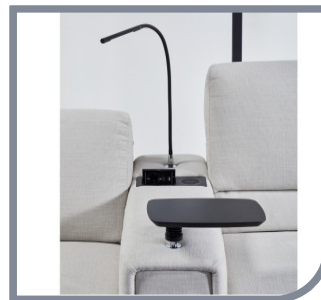

AtmoSféra
4102