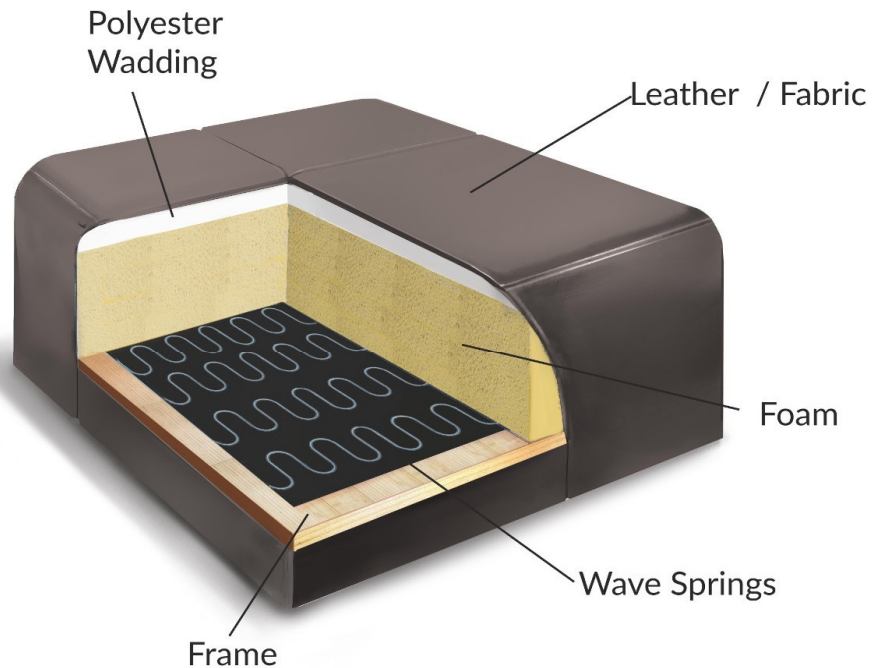

AtmoSféra
4101

Sedák – studená pena HR3020 + HR403

Kovová noha štandard – antracit lesklá

Pri každej objednávke uviesť typ šitia bez kontrastu / kontrastné šitie Farba !