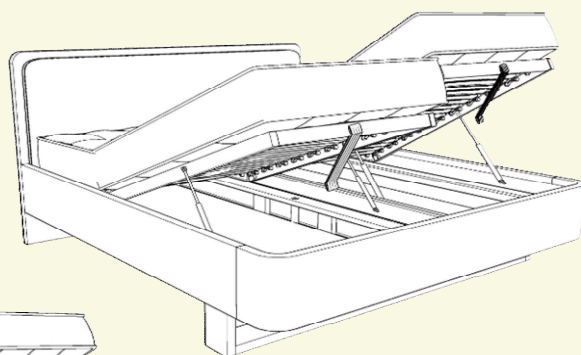

Rozmer matracu	Vonkajšie rozmery	A	B	C	D
200 x 90 cm		214 cm	98 cm	45 cm	110 cm
200 x 120 cm		214 cm	128 cm	45 cm	110 cm
200 x 140 cm		214 cm	148 cm	45 cm	110 cm
200 x 160 cm		214 cm	168 cm	45 cm	110 cm
200 x 180 cm		214 cm	188 cm	45 cm	110 cm
200 x 200 cm		214 cm	208 cm	45 cm	110 cm

Posteľ je dostupná aj v predĺžených variantoch s matracmi s dĺžkou 210 a 220 cm.

Pre pohodlný prístup do úložného priestoru, odporúčame rošt s otváraním na boku, alebo pri nohách.