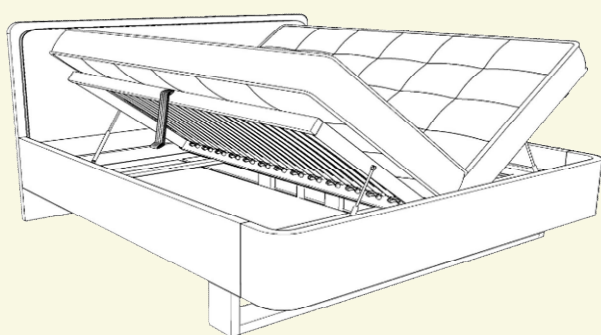

Rozmer matracu	Vonkajšie rozmery	A	B	C	D
200 x 90 cm		214 cm	98 cm	45 cm	110 cm
200 x 120 cm		214 cm	128 cm	45 cm	110 cm
200 x 140 cm		214 cm	148 cm	45 cm	110 cm
200 x 160 cm		214 cm	168 cm	45 cm	110 cm
200 x 180 cm		214 cm	188 cm	45 cm	110 cm
200 x 200 cm		214 cm	208 cm	45 cm	110 cm

Posteľ je dostupná aj v predĺžených variantoch s matracmi s dĺžkou 210 a 220 cm.

Pre pohodlný prístup do úložného priestoru, odporúčame rošt s otváraním na boku, alebo pri nohách.