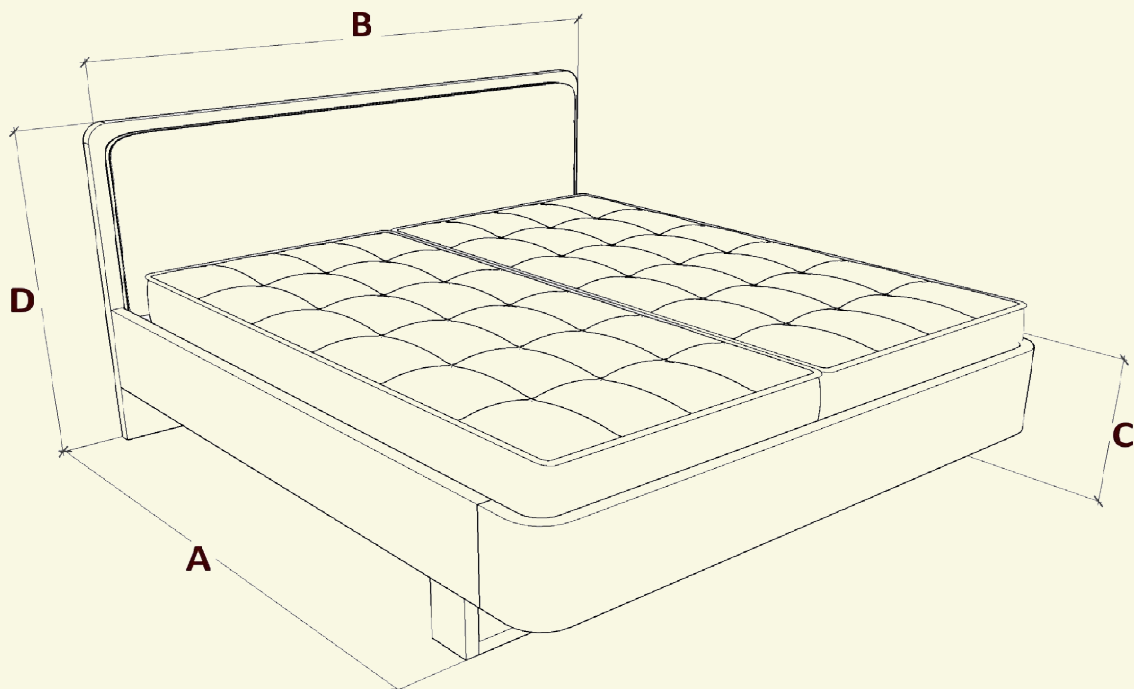

Posteľ ROUND BOX U zaujme svojím elegantným dizajnom s oblým čelom pri nohách, ktoré jej dodáva jemný a moderný vzhľad. Vďaka odľahčenej konštrukcii je ideálnou voľbou do spálne s podlahovým kúrením a zároveň umožňuje pohodlné využívanie robotického vysávača. Pevný rám z kvalitného materiálu s hrúbkou 36 mm spolu s odolnými ABS hranami zabezpečuje vysokú stabilitu, pevnosť a dlhú životnosť. Čelo pri hlave je doplnené komfortným čalúnením, ktoré zvyšuje pohodlie pri každodennom používaní a zároveň dotvára celkový estetický dojem. Posteľ disponuje praktickým úložným priestorom, vďaka čomu ponúka nielen štýlové, ale aj funkčné riešenie pre vašu spáľňu.

Výber látok zo vzorkovníka

Vonkajšie rozmery postele

Rozmer matracu	Vonkajšie rozmery	A	B	C	D
200 x 90 cm		214 cm	98 cm	45 cm	110 cm
200 x 120 cm		214 cm	128 cm	45 cm	110 cm
200 x 140 cm		214 cm	148 cm	45 cm	110 cm
200 x 160 cm		214 cm	168 cm	45 cm	110 cm
200 x 180 cm		214 cm	188 cm	45 cm	110 cm
200 x 200 cm		214 cm	208 cm	45 cm	110 cm

Posteľ je dostupná aj v predĺžených variantoch s matracmi s dĺžkou 210 a 220 cm.

Pre pohodlný prístup do úložného priestoru, odporúčame rošt s otváraním na boku, alebo pri nohách.

Odporúčané nočné stolíky