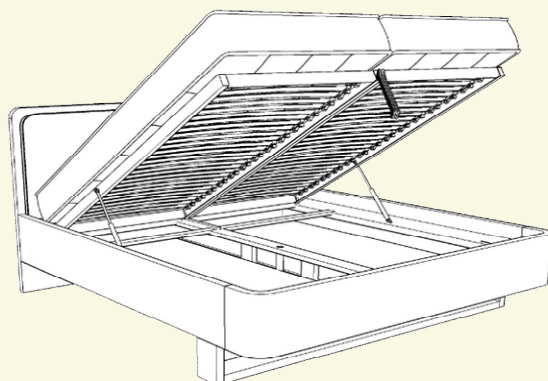

Rozmer matracu	Vonkajšie rozmery	A	B	C	D
200 x 90 cm		214 cm	98 cm	45 cm	110 cm
200 x 120 cm		214 cm	128 cm	45 cm	110 cm
200 x 140 cm		214 cm	148 cm	45 cm	110 cm
200 x 160 cm		214 cm	168 cm	45 cm	110 cm
200 x 180 cm		214 cm	188 cm	45 cm	110 cm
200 x 200 cm		214 cm	208 cm	45 cm	110 cm

Posteľ je dostupná aj v predĺžených variantoch s matracmi s dĺžkou 210 a 220 cm.

Pre pohodlný prístup do úložného priestoru, odporúčame rošt s otváraním na boku, alebo pri nohách.