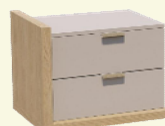

TD Z L

nočný stolík

š 50 / v 45 / h 43 cm