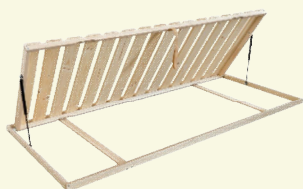

Odporúčané rošty

SEGUFIX 16 BV

drevený rošt