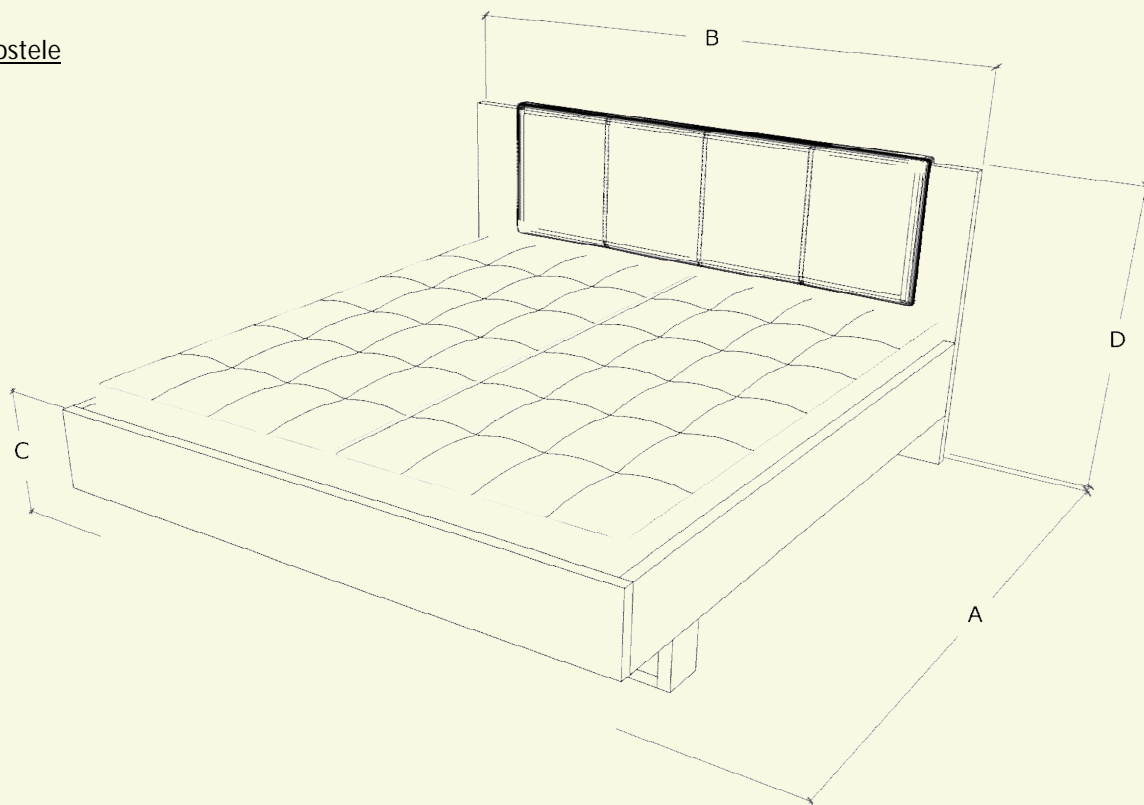

Drevená posteľ SOFIA BOX IV zaujme svojím vzdušným, „levitujúcim“ vzhľadom na elegantných skosených nožičkách, vďaka ktorým sa pod ňou jednoducho udržiava poriadok a je vhodná do priestorov s podlahovým kúrením. Dominantou je čelo doplnené čalúnenou časťou s dvojitým štepovaním, ktoré celku dodáva jemný, moderný charakter. Posteľ ponúka aj praktický úložný priestor. Posteľ je vyrobená z laminovaných DTD dosiek s hrúbkou 36/38 mm a kvalitným ABS hranovaním, čo zaručuje pevnosť, stabilitu a dlhú životnosť.

Rozmer matracu	Vonkajšie rozmery	A	B	C	D
200 x 90 cm		211 cm	98 cm	45 cm	110 cm
200 x 100 cm		211 cm	108 cm	45 cm	110 cm
200 x 120 cm		211 cm	128 cm	45 cm	110 cm
200 x 140 cm		211 cm	148 cm	45 cm	110 cm
200 x 160 cm		211 cm	168 cm	45 cm	110 cm
200 x 180 cm		211 cm	188 cm	45 cm	110 cm
200 x 200 cm		211 cm	208 cm	45 cm	110 cm