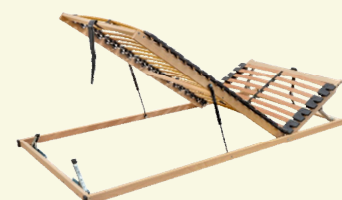

SEGUFIT HN P 5V

lamelový rošt