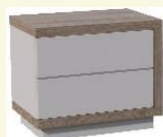

LUX 45 P

nočný stolík

š 60 / v 45 / h 40 cm