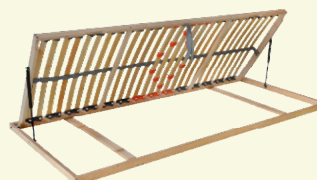

š 174 / v 89 / h 40 cm

Odporúčané rošty

SEGUFIX 16 BV

drevený rošt

SEGUFIX 16 P

drevený rošt

EXPERTFLEX BV 5V

lamelový rošt

SEGUFIT HN P 5V

lamelový rošt

NOBEL skrine na mieru

skriňa 2 dverová
š 104 / v 250 / h 60 cm

skriňa 3 dverová
š 154 / v 250 / h 60 cm

skriňa 4 dverová
š 204 / v 250 / h 60 cm

skriňa 5 dverová
š 254 / v 250 / h 60 cm