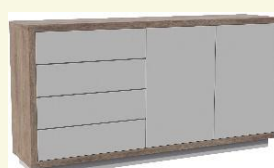

LUX 3L

komoda 4x zásuvka, 2x dvierka

š 174 / v 89 / h 40 cm