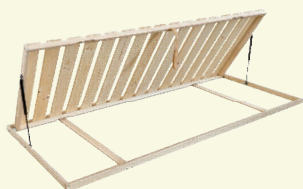

Odporúčané rošty

SEGUFIX 16 BV

drevený rošt