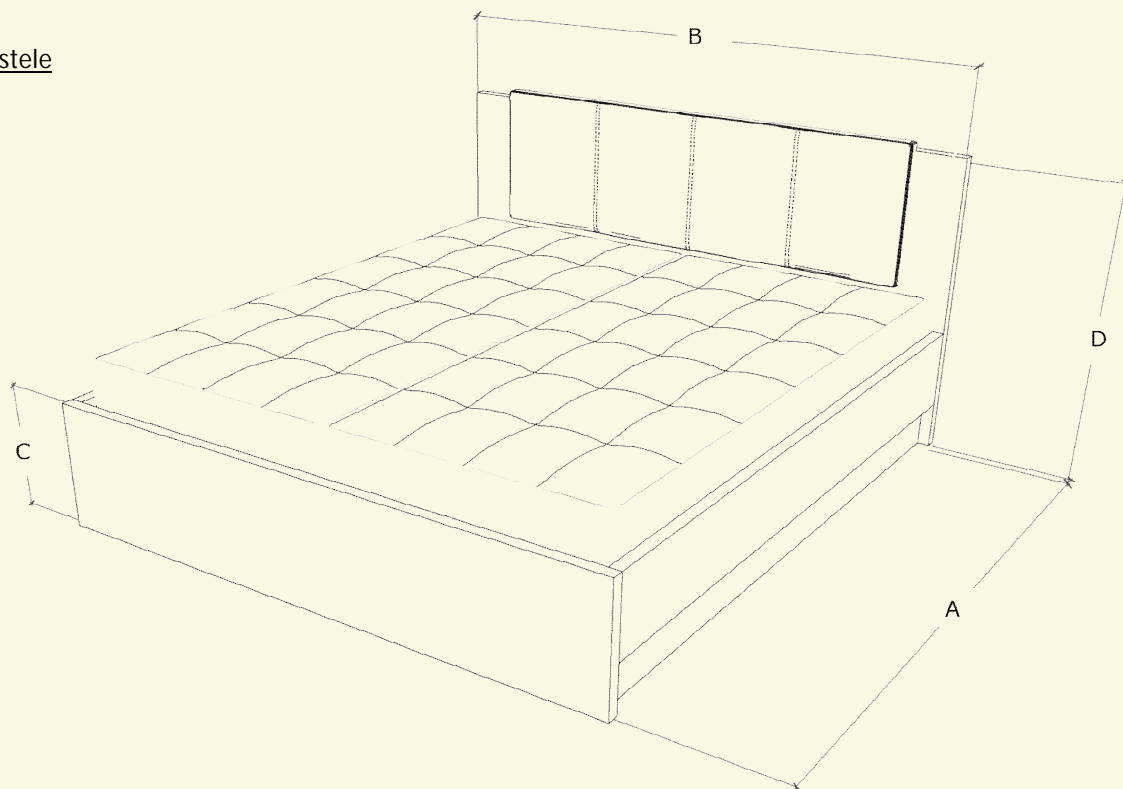

Drevená posteľ ELLA BOX vás zaujme svojím nápadným vzhľadom, ktorý jej dodáva čelo pri hlave s geometrickým členením. Oceníte maximálny úložný priestor na odkladanie vecí. Posteľ je vyrobená z kvalitných DTD dosiek s hrúbkou 36/38 mm a s ABS hranou 2 mm, preto má stabilnú konštrukciu a dlhú životnosť. Veľkou výhodou sú pevné spoje a unesie aj vyššie zaťaženie.

| Rozmer matracu | Vonkajšie rozmery | A | B | C | D |
|----------------|-------------------|--------|--------|-------|--------|
| 200 x 90 cm | | 211 cm | 98 cm | 45 cm | 110 cm |
| 200 x 100 cm | | 211 cm | 108 cm | 45 cm | 110 cm |
| 200 x 120 cm | | 211 cm | 128 cm | 45 cm | 110 cm |
| 200 x 140 cm | | 211 cm | 148 cm | 45 cm | 110 cm |
| 200 x 160 cm | | 211 cm | 168 cm | 45 cm | 110 cm |
| 200 x 180 cm | | 211 cm | 188 cm | 45 cm | 110 cm |
| 200 x 200 cm | | 211 cm | 208 cm | 45 cm | 110 cm |