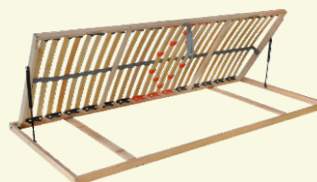

š 174 / v 89 / h 40 cm

Odporúčané rošty

SEGUFIX 16 BV

drevený rošt

SEGUFIX 16 P

drevený rošt

EXPERTFLEX BV 5V

lamelový rošt

SEGUFIT HN P 5V

lamelový rošt

NOBEL skrine na mieru

skriňa 2 dverová

š 104 / v 250 / h 60 cm

skriňa 3 dverová

š 154 / v 250 / h 60 cm

skriňa 4 dverová