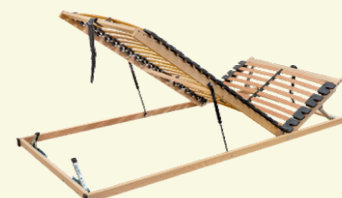

SEGUFIT HN P 5V

lamelový rošt