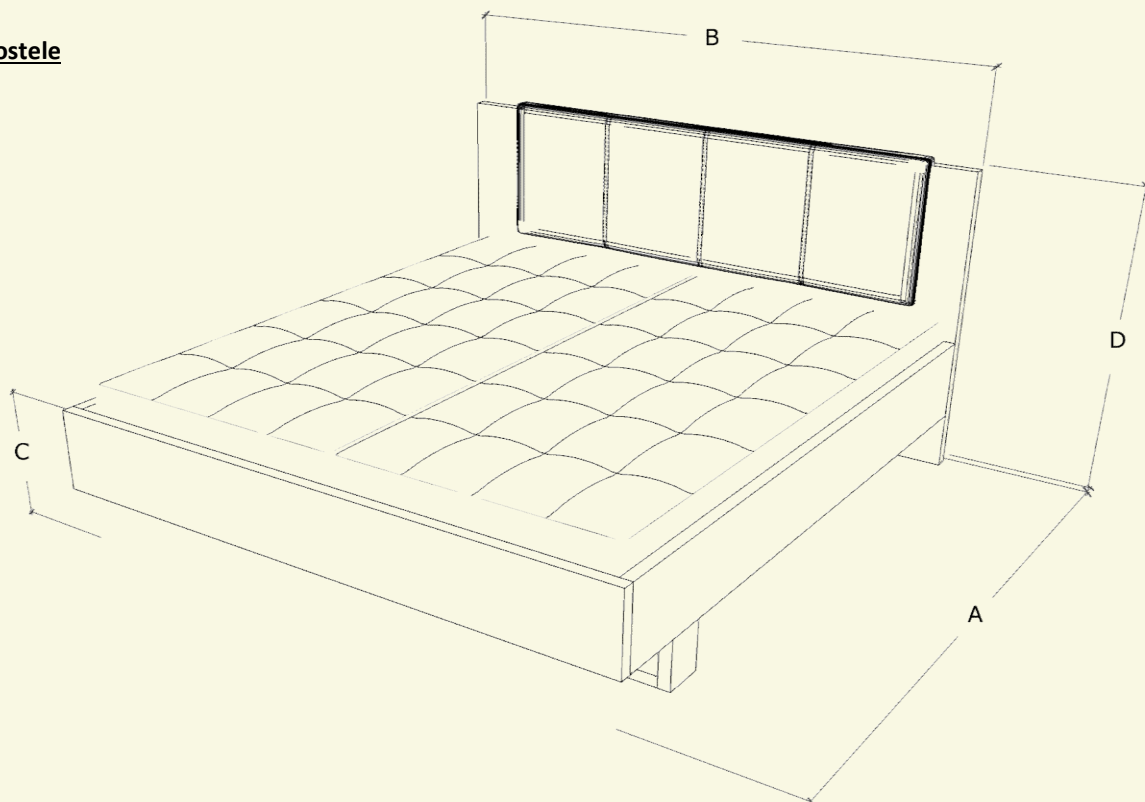

Drevená posteľ **ZANETA BOX IV** zaujme svojim vzdušným „levitujúcim“ dizajnom na vyššej drevenej podnoži, vďaka ktorej sa pod ňou ľahko udržiava poriadok. Na prvý pohľad upúta elegantné čelo z hladkej drevenej dosky doplnené čalúnenou časťou s dvojitým štepovaním. Súčasťou postele je praktický úložný box, ku ktorému sa dostanete z boku, alebo od nôh – podľa zvoleného typu roštu. Konštrukcia je vyrobená z laminovaných DTD dosiek s hrúbkou až 36/38 mm a ABS hranovaním, čo zaručuje vysokú pevnosť a stabilitu.

Farebné prevedenie / čalúnené čelo

Výber látok zo vzorkovníka

Vonkajšie rozmery postele

Rozmer matracu	Vonkajšie rozmery	A	B	C	D
200 x 90 cm		211 cm	98 cm	45 cm	110 cm
200 x 100 cm		211 cm	108 cm	45 cm	110 cm
200 x 120 cm		211 cm	128 cm	45 cm	110 cm
200 x 140 cm		211 cm	148 cm	45 cm	110 cm
200 x 160 cm		211 cm	168 cm	45 cm	110 cm
200 x 180 cm		211 cm	188 cm	45 cm	110 cm
200 x 200 cm		211 cm	208 cm	45 cm	110 cm