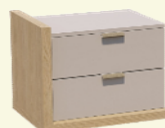

TD Z L

nočný stolík

š 50 / v 45 / h 43 cm