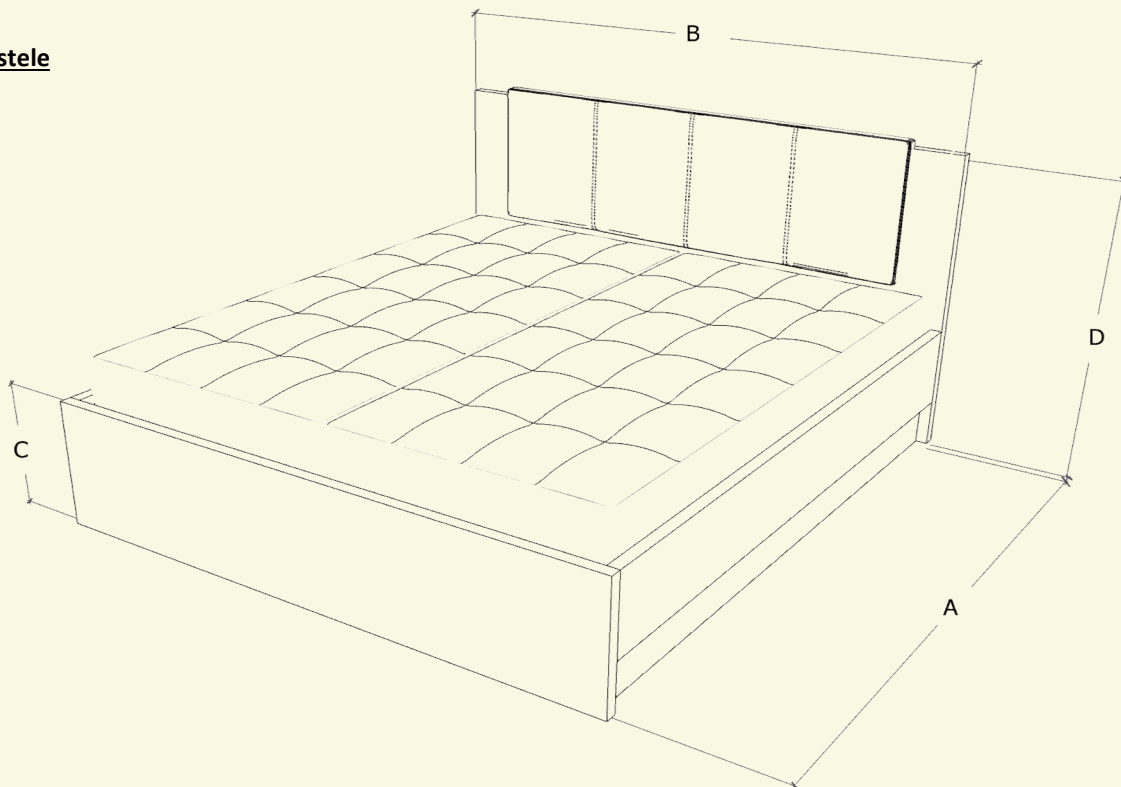

Drevená posteľ **TESSA BOX** vás zaujme svojím nápadným vzhľadom, ktorý jej dodáva čelo pri hlave s geometrickým členením. Oceníte maximálny úložný priestor na odkladanie vecí. Posteľ je vyrobená z kvalitných DTD dosiek s hrúbkou 36/38 mm a s ABS hranou 2 mm, preto má stabilnú konštrukciu a dlhú životnosť. Veľkou výhodou sú pevné spoje a unesie aj vyššie zaťaženie.

Vonkajšie rozmery postele

Rozmer matracu	Vonkajšie rozmery	A	B	C	D
200 x 90 cm		211 cm	98 cm	45 cm	110 cm
200 x 100 cm		211 cm	108 cm	45 cm	110 cm
200 x 120 cm		211 cm	128 cm	45 cm	110 cm
200 x 140 cm		211 cm	148 cm	45 cm	110 cm
200 x 160 cm		211 cm	168 cm	45 cm	110 cm
200 x 180 cm		211 cm	188 cm	45 cm	110 cm
200 x 200 cm		211 cm	208 cm	45 cm	110 cm