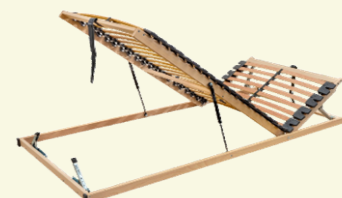

SEGUFIT HN P 5V

lamelový rošt