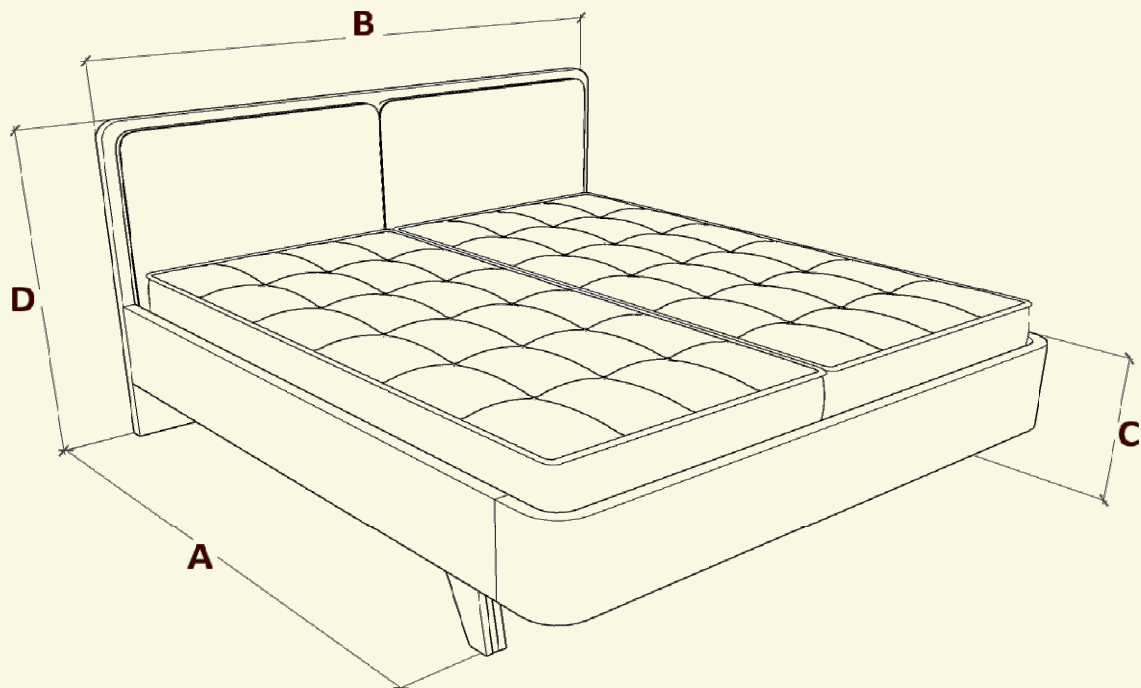

Posteľ **ROUND S** zaujme svojím elegantným dizajnom s oblým čelom pri nohách, ktoré jej dodáva jemný a moderný vzhľad. Vďaka odľahčenej konštrukcii je ideálnou voľbou do spálne s podlahovým kúrením a zároveň umožňuje pohodlné využívanie robotického vysávača. Pevný rám z kvalitného materiálu s hrúbkou 36 mm spolu s odolnými ABS hranami zabezpečuje vysokú stabilitu, pevnosť a dlhú životnosť. Čelo pri hlave je doplnené komfortným čalúnením, ktoré zvyšuje pohodlie pri každodennom používaní a zároveň dotvára celkový estetický dojem.

Kamenná šedá

Čierna

Farebné prevedenie / čalúnené čelo

Výber látok zo vzorkovníka

Vonkajšie rozmery postele

Rozmer matracu	Vonkajšie rozmery	A	B	C	D
200 x 90 cm		214 cm	98 cm	45 cm	110 cm
200 x 120 cm		214 cm	128 cm	45 cm	110 cm
200 x 140 cm		214 cm	148 cm	45 cm	110 cm
200 x 160 cm		214 cm	168 cm	45 cm	110 cm
200 x 180 cm		214 cm	188 cm	45 cm	110 cm
200 x 200 cm		214 cm	208 cm	45 cm	110 cm

Posteľ je dostupná aj v predĺžených variantoch s matracmi s dĺžkou 210 a 220 cm.

Pre pohodlný prístup do úložného priestoru, odporúčame rošt s otváraním na boku, alebo pri nohách.

Odporúčané nočné stolíky