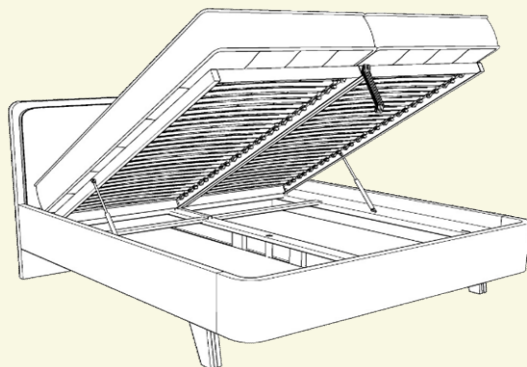

Rozmer matracu	Vonkajšie rozmery	A	B	C	D
200 x 90 cm		214 cm	98 cm	45 cm	110 cm
200 x 120 cm		214 cm	128 cm	45 cm	110 cm
200 x 140 cm		214 cm	148 cm	45 cm	110 cm
200 x 160 cm		214 cm	168 cm	45 cm	110 cm
200 x 180 cm		214 cm	188 cm	45 cm	110 cm
200 x 200 cm		214 cm	208 cm	45 cm	110 cm

Posteľ je dostupná aj v predĺžených variantoch s matracmi s dĺžkou 210 a 220 cm.

Pre pohodlný prístup do úložného priestoru, odporúčame rošt s otváraním na boku, alebo pri nohách.