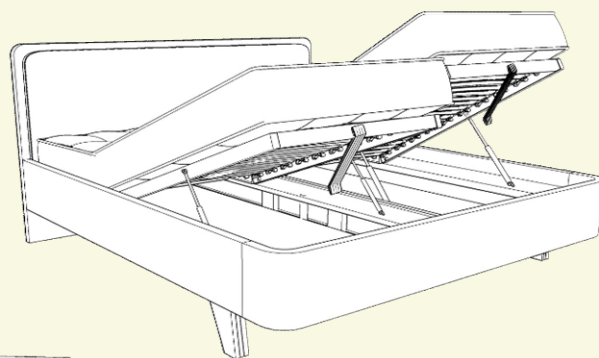

Rozmer matracu	Vonkajšie rozmery	A	B	C	D
200 x 90 cm		214 cm	98 cm	45 cm	110 cm
200 x 120 cm		214 cm	128 cm	45 cm	110 cm
200 x 140 cm		214 cm	148 cm	45 cm	110 cm
200 x 160 cm		214 cm	168 cm	45 cm	110 cm
200 x 180 cm		214 cm	188 cm	45 cm	110 cm
200 x 200 cm		214 cm	208 cm	45 cm	110 cm

Posteľ je dostupná aj v predĺžených variantoch s matracmi s dĺžkou 210 a 220 cm.

Pre pohodlný prístup do úložného priestoru, odporúčame rošt s otváraním na boku, alebo pri nohách.