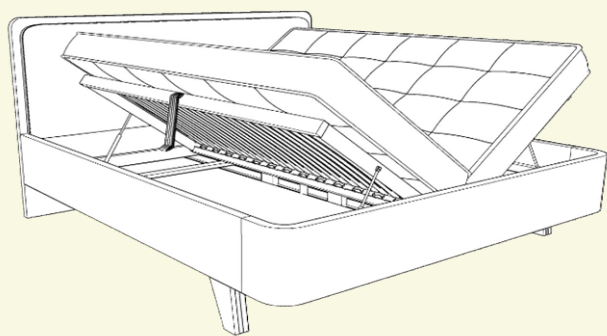

Rozmer matracu	Vonkajšie rozmery	A	B	C	D
200 x 90 cm		214 cm	98 cm	45 cm	110 cm
200 x 120 cm		214 cm	128 cm	45 cm	110 cm
200 x 140 cm		214 cm	148 cm	45 cm	110 cm
200 x 160 cm		214 cm	168 cm	45 cm	110 cm
200 x 180 cm		214 cm	188 cm	45 cm	110 cm
200 x 200 cm		214 cm	208 cm	45 cm	110 cm

Posteľ je dostupná aj v predĺžených variantoch s matracmi s dĺžkou 210 a 220 cm.

Pre pohodlný prístup do úložného priestoru, odporúčame rošt s otváraním na boku, alebo pri nohách.