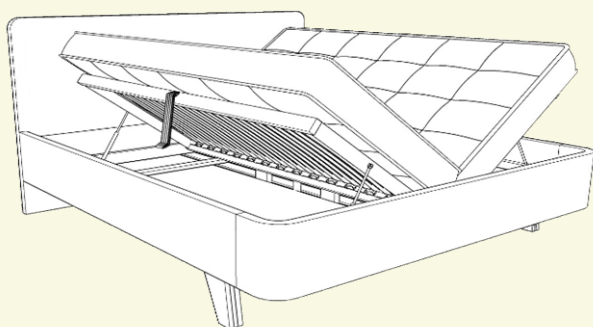

Rozmer matracu	Vonkajšie rozmery	A	B	C	D
200 x 90 cm		210 cm	98 cm	45 cm	110 cm
200 x 120 cm		210 cm	128 cm	45 cm	110 cm
200 x 140 cm		210 cm	148 cm	45 cm	110 cm
200 x 160 cm		210 cm	168 cm	45 cm	110 cm
200 x 180 cm		210 cm	188 cm	45 cm	110 cm
200 x 200 cm		210 cm	208 cm	45 cm	110 cm

Posteľ je dostupná aj v predĺžených variantoch s matracmi s dĺžkou 210 a 220 cm.

Pre pohodlný prístup do úložného priestoru, odporúčame rošt s otváraním na boku, alebo pri nohách.