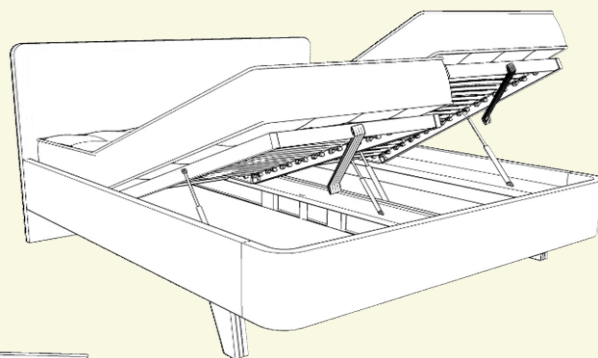

Rozmer matracu	Vonkajšie rozmery	A	B	C	D
200 x 90 cm		210 cm	98 cm	45 cm	110 cm
200 x 120 cm		210 cm	128 cm	45 cm	110 cm
200 x 140 cm		210 cm	148 cm	45 cm	110 cm
200 x 160 cm		210 cm	168 cm	45 cm	110 cm
200 x 180 cm		210 cm	188 cm	45 cm	110 cm
200 x 200 cm		210 cm	208 cm	45 cm	110 cm

Posteľ je dostupná aj v predĺžených variantoch s matracmi s dĺžkou 210 a 220 cm.

Pre pohodlný prístup do úložného priestoru, odporúčame rošt s otváraním na boku, alebo pri nohách.