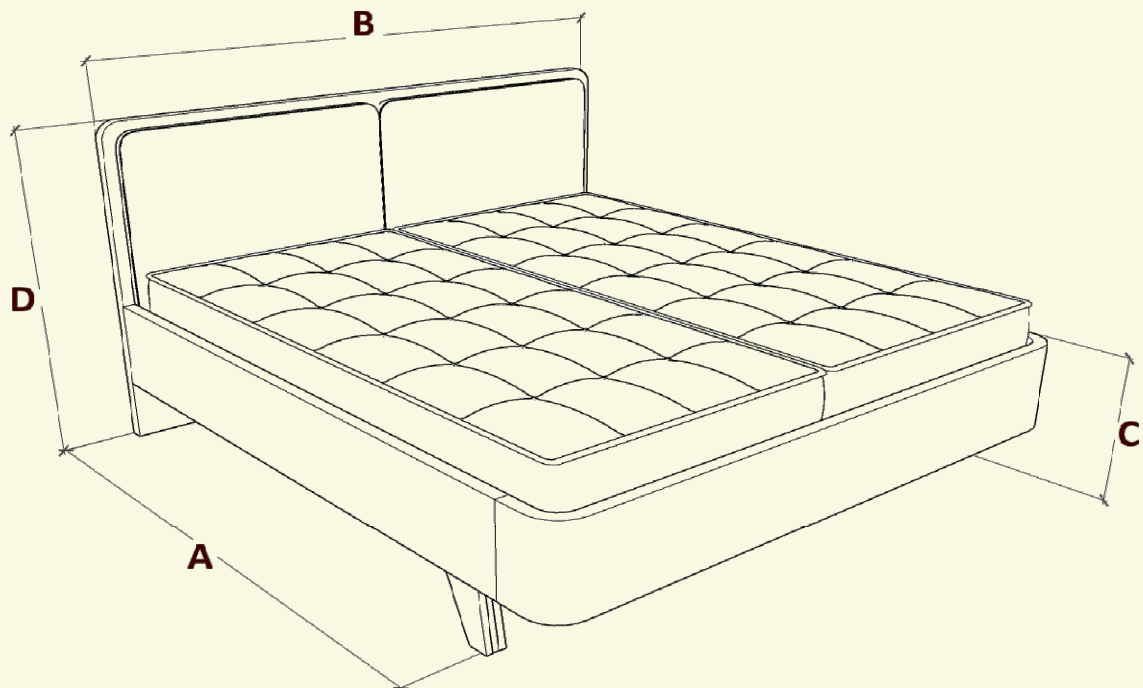

Posteľ **ROUND S BD** zaujme svojím elegantným dizajnom s oblým čelom pri nohách, ktoré jej dodáva jemný a moderný vzhľad. Vďaka odľahčenej konštrukcii je ideálnou voľbou do spálne s podlahovým kúrením a zároveň umožňuje pohodlné využívanie robotického vysávača. Pevný rám z kvalitného materiálu s hrúbkou 38 mm spolu s odolnými ABS hranami zabezpečuje vysokú stabilitu, pevnosť a dlhú životnosť.

Kamenná šedá

Čierna

Vonkajšie rozmery postele

Rozmer matracu	Vonkajšie rozmery	A	B	C	D
200 x 90 cm		210 cm	98 cm	45 cm	110 cm
200 x 120 cm		210 cm	128 cm	45 cm	110 cm
200 x 140 cm		210 cm	148 cm	45 cm	110 cm
200 x 160 cm		210 cm	168 cm	45 cm	110 cm
200 x 180 cm		210 cm	188 cm	45 cm	110 cm
200 x 200 cm		210 cm	208 cm	45 cm	110 cm

Posteľ je dostupná aj v predĺžených variantoch s matracmi s dĺžkou 210 a 220 cm.

Pre pohodlný prístup do úložného priestoru, odporúčame rošt s otváraním na boku, alebo pri nohách.

Odporúčané nočné stolíky