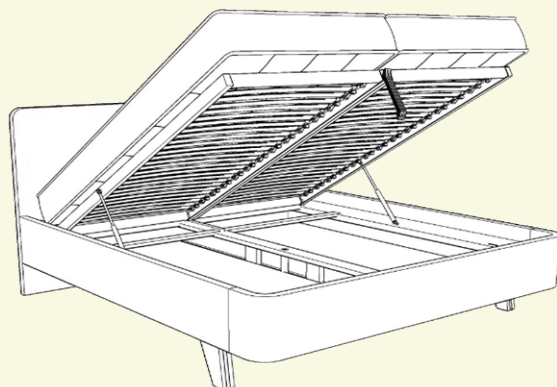

Rozmer matracu	Vonkajšie rozmery	A	B	C	D
200 x 90 cm		210 cm	98 cm	45 cm	110 cm
200 x 120 cm		210 cm	128 cm	45 cm	110 cm
200 x 140 cm		210 cm	148 cm	45 cm	110 cm
200 x 160 cm		210 cm	168 cm	45 cm	110 cm
200 x 180 cm		210 cm	188 cm	45 cm	110 cm
200 x 200 cm		210 cm	208 cm	45 cm	110 cm

Posteľ je dostupná aj v predĺžených variantoch s matracmi s dĺžkou 210 a 220 cm.

Pre pohodlný prístup do úložného priestoru, odporúčame rošt s otváraním na boku, alebo pri nohách.