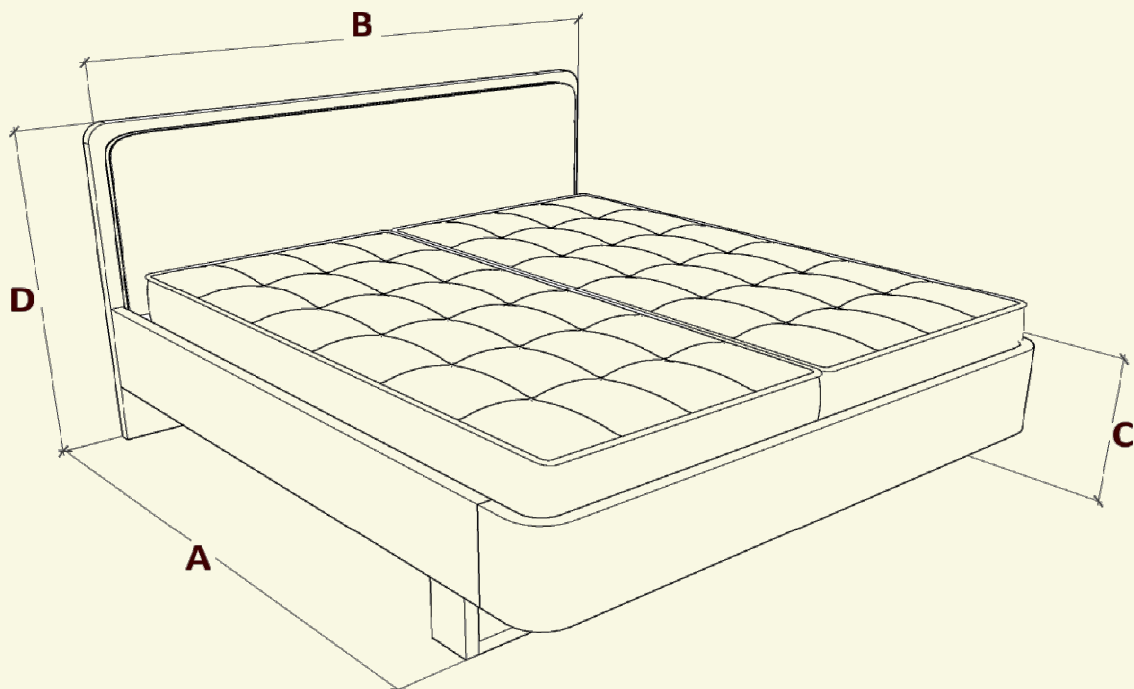

Posteľ **ROUND BOX U** zaujme svojím elegantným dizajnom s oblým čelom pri nohách, ktoré jej dodáva jemný a moderný vzhľad. Vďaka odľahčenej konštrukcii je ideálnou voľbou do spálne s podlahovým kúrením a zároveň umožňuje pohodlné využívanie robotického vysávača. Pevný rám z kvalitného materiálu s hrúbkou 36 mm spolu s odolnými ABS hranami zabezpečuje vysokú stabilitu, pevnosť a dlhú životnosť. Čelo pri hlave je doplnené komfortným čalúnením, ktoré zvyšuje pohodlie pri každodennom používaní a zároveň dotvára celkový estetický dojem. Posteľ disponuje praktickým úložným priestorom, vďaka čomu ponúka nielen štýlové, ale aj funkčné riešenie pre vašu spáľňu.

Kamenná šedá

Čierna

Farebné prevedenie / čalúnené čelo

Výber látok zo vzorkovníka

Vonkajšie rozmery postele

Rozmer matracu	Vonkajšie rozmery	A	B	C	D
200 x 90 cm		214 cm	98 cm	45 cm	110 cm
200 x 120 cm		214 cm	128 cm	45 cm	110 cm
200 x 140 cm		214 cm	148 cm	45 cm	110 cm
200 x 160 cm		214 cm	168 cm	45 cm	110 cm
200 x 180 cm		214 cm	188 cm	45 cm	110 cm
200 x 200 cm		214 cm	208 cm	45 cm	110 cm

Posteľ je dostupná aj v predĺžených variantoch s matracmi s dĺžkou 210 a 220 cm.

Pre pohodlný prístup do úložného priestoru, odporúčame rošt s otváraním na boku, alebo pri nohách.

Odporúčané nočné stolíky