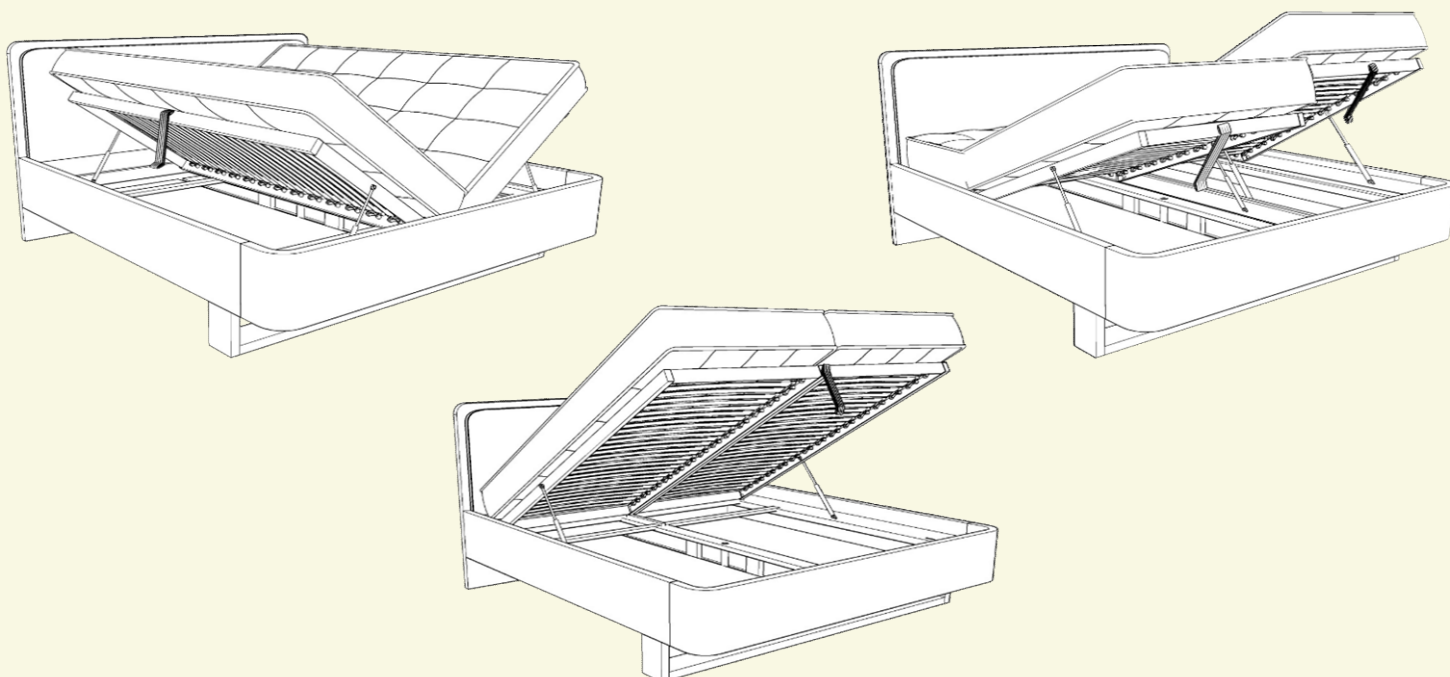

Rozmer matracu	Vonkajšie rozmery	A	B	C	D
200 x 90 cm		214 cm	98 cm	45 cm	110 cm
200 x 120 cm		214 cm	128 cm	45 cm	110 cm
200 x 140 cm		214 cm	148 cm	45 cm	110 cm
200 x 160 cm		214 cm	168 cm	45 cm	110 cm
200 x 180 cm		214 cm	188 cm	45 cm	110 cm
200 x 200 cm		214 cm	208 cm	45 cm	110 cm

Posteľ je dostupná aj v predĺžených variantoch s matracmi s dĺžkou 210 a 220 cm.

Pre pohodlný prístup do úložného priestoru, odporúčame rošt s otváraním na boku, alebo pri nohách.