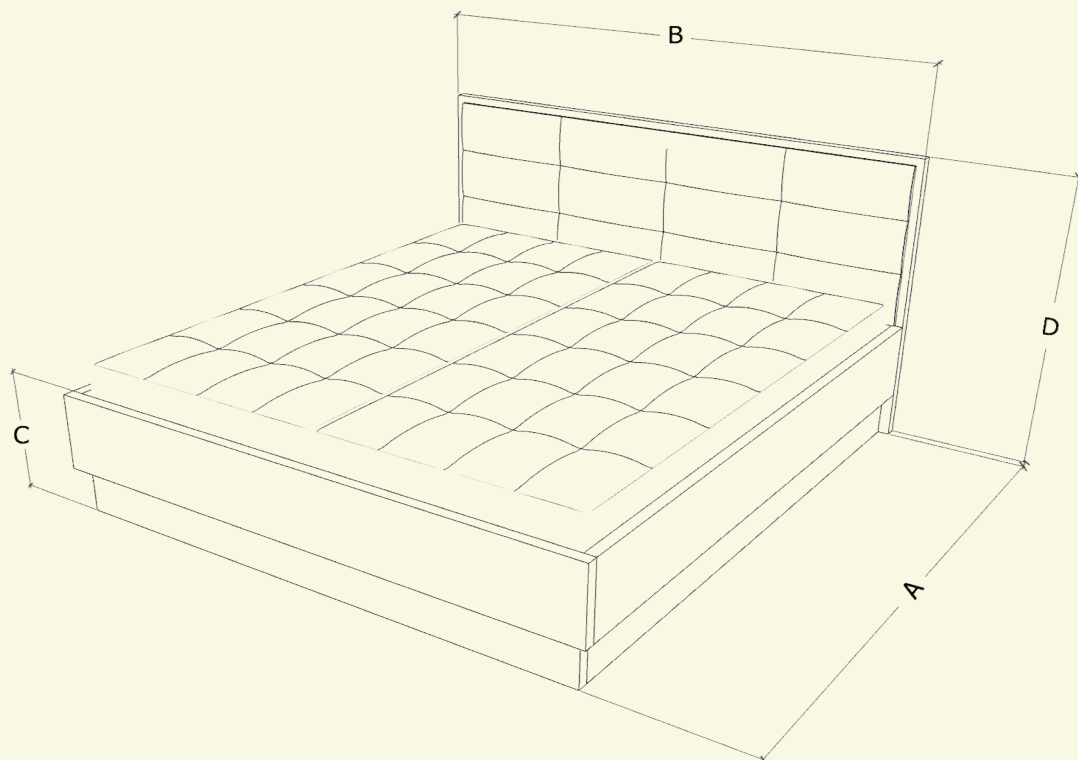

Drevená posteľ s rovným čalúneným čelom a s praktickým úložným boxom. Posteľ **NADIA BOX II** vás zaujme svojím nápadným vzhľadom, ktorý jej dodáva čalúnené čelo s geometrickým členením. Oceníte úložný priestor na odkladanie vecí. Posteľ je vyrobená z kvalitných DTD dosiek s hrúbkou 36/38 mm a s ABS hranou 2 mm, preto má stabilnú konštrukciu a dlhú životnosť. Veľkou výhodou sú pevné spoje a unesie aj vyššie zaťaženie.

Farebné prevedenie / čalúnené čelo

Výber látok zo vzorkovníka

Vonkajšie rozmery postele

| Rozmer matracu | Vonkajšie rozmery | A | B | C | D |
|----------------|-------------------|--------|--------|-------|--------|
| 200 x 90 cm | | 211 cm | 98 cm | 45 cm | 110 cm |
| 200 x 100 cm | | 211 cm | 108 cm | 45 cm | 110 cm |
| 200 x 120 cm | | 211 cm | 128 cm | 45 cm | 110 cm |
| 200 x 140 cm | | 211 cm | 148 cm | 45 cm | 110 cm |
| 200 x 160 cm | | 211 cm | 168 cm | 45 cm | 110 cm |
| 200 x 180 cm | | 211 cm | 188 cm | 45 cm | 110 cm |
| 200 x 200 cm | | 211 cm | 208 cm | 45 cm | 110 cm |