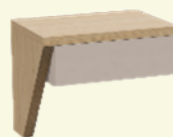

Posteľ je dostupná aj v predĺžených variantoch s matracmi s dĺžkou 210 a 220 cm.

Odporúčané nočné stolíky a komody

LP 45 L

nočný stolík

š 50 / v 45 / h 40 cm

LP 45 P

nočný stolík

š 50 / v 45 / h 40 cm