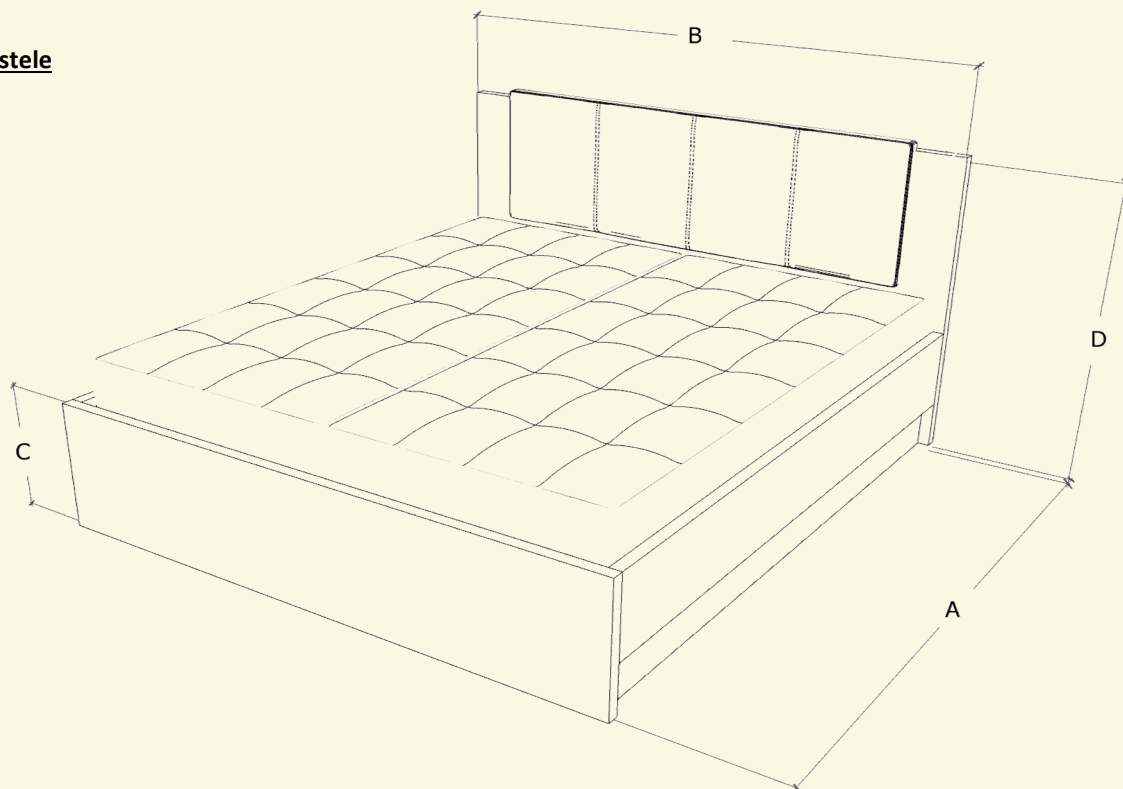

Drevená posteľ **LEONA BOX** sa vyznačuje jednoduchým moderným dizajnom a ponúka nadštandardne veľký úložný priestor. Je vyrobená z laminovaných DTD dosiek s hrúbkou 38 mm a kvalitným 2 mm ABS hranovaním, čo zaručuje vysokú pevnosť, stabilitu a dlhú životnosť. Skryté kovanie umožňuje posteľ kedykoľvek jednoducho dotiahnuť alebo rozobrať.

Vonkajšie rozmery postele

Rozmer matracu	Vonkajšie rozmery	A	B	C	D
200 x 90 cm		211 cm	98 cm	45 cm	110 cm
200 x 100 cm		211 cm	108 cm	45 cm	110 cm
200 x 120 cm		211 cm	128 cm	45 cm	110 cm
200 x 140 cm		211 cm	148 cm	45 cm	110 cm
200 x 160 cm		211 cm	168 cm	45 cm	110 cm
200 x 180 cm		211 cm	188 cm	45 cm	110 cm
200 x 200 cm		211 cm	208 cm	45 cm	110 cm