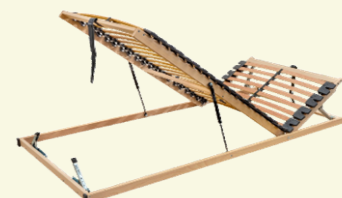

š 174 / v 89 / h 40 cm

Odporúčané rošty

SEGUFIX 16 BV

drevený rošt

SEGUFIX 16 P

drevený rošt

EXPERTFLEX BV 5V

lamelový rošt