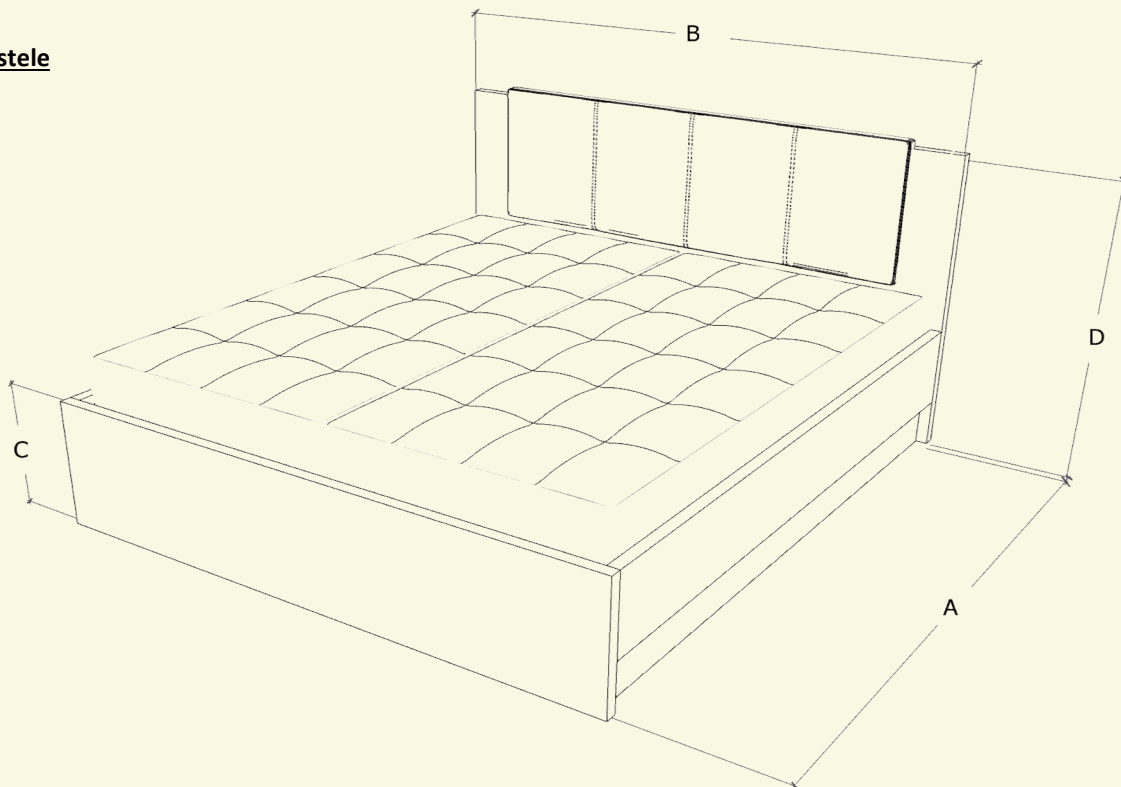

Drevená posteľ **ISABEL BOX IV** vás zaujme svojím nápadným vzhľadom, ktorý jej dodáva čalúnené čelo s geometrickým členením. Oceníte maximálny úložný priestor na odkladanie vecí. Posteľ je vyrobená z kvalitných DTD dosiek s hrúbkou 36/38 mm a s ABS hranou 2 mm, preto má stabilnú konštrukciu a dlhú životnosť. Veľkou výhodou sú pevné spoje a unesie aj vyššie zaťaženie.

Farebné prevedenie / čalúnené čelo

Výber látok zo vzorkovníka

Vonkajšie rozmery postele

Rozmer matrace	Vonkajšie rozmery	A	B	C	D
200 x 90 cm		211 cm	98 cm	45 cm	110 cm
200 x 100 cm		211 cm	108 cm	45 cm	110 cm
200 x 120 cm		211 cm	128 cm	45 cm	110 cm
200 x 140 cm		211 cm	148 cm	45 cm	110 cm
200 x 160 cm		211 cm	168 cm	45 cm	110 cm
200 x 180 cm		211 cm	188 cm	45 cm	110 cm
200 x 200 cm		211 cm	208 cm	45 cm	110 cm