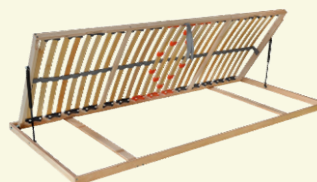

š 174 / v 89 / h 40 cm

Odporúčané rošty

SEGUFIX 16 BV

drevený rošt

SEGUFIX 16 P

drevený rošt

EXPERTFLEX BV 5V

lamelový rošt

SEGUFIT HN P 5V

lamelový rošt

NOBEL skrine na mieru

skriňa 2 dverová

š 104 / v 250 / h 60 cm

skriňa 3 dverová

š 154 / v 250 / h 60 cm

skriňa 4 dverová