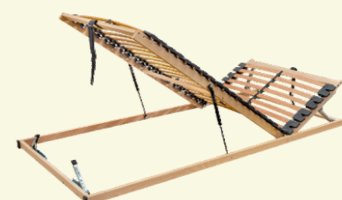

š 174 / v 89 / h 40 cm

Odporúčané rošty

SEGUFIX 16 BV

drevený rošt

SEGUFIX 16 P

drevený rošt

EXPERTFLEX BV 5V

lamelový rošt