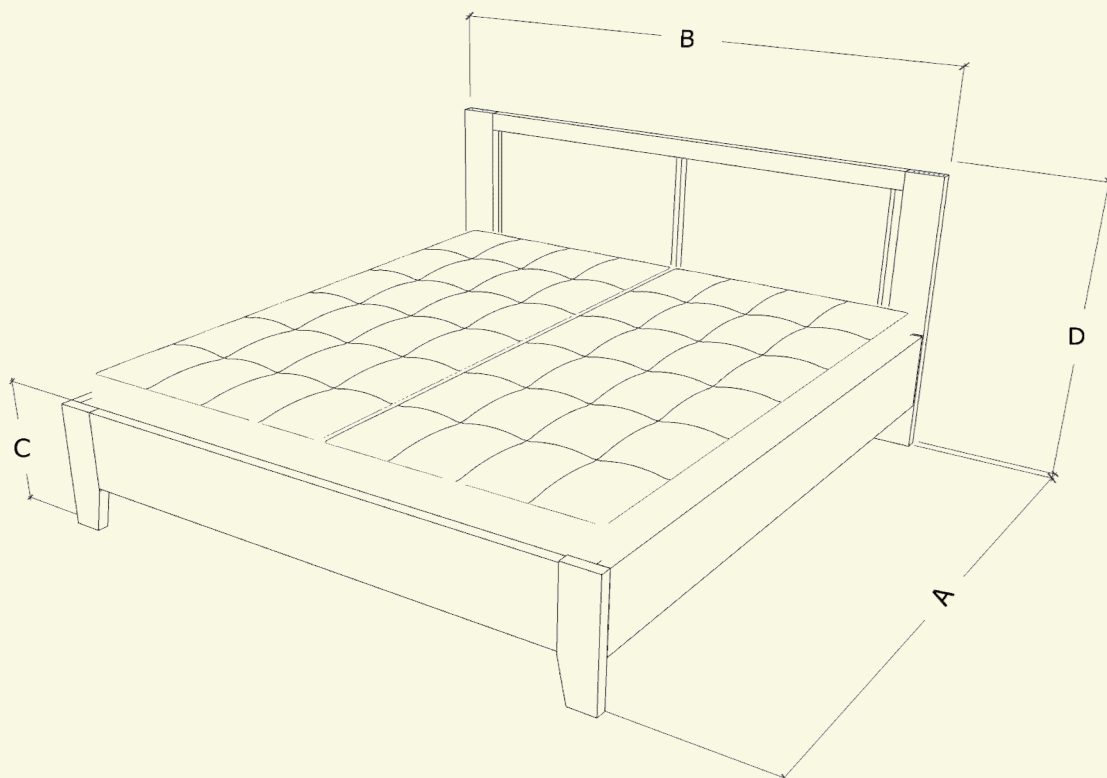

Posteľ **ESTER** prináša elegantný, klasický vzhľad v odľahčenej konštrukcii, ktorá sa perfektne hodí do spální s podlahovým kúrením. Spája praktickosť s estetickým dojemom, aby vytvorila pohodlné a funkčné miesto na spánok. Robustný rám z laminovanej dosky s hrúbkou 38 mm a kvalitným ABS hranovaním zabezpečuje pevnosť, stabilitu a dlhú životnosť.

Vonkajšie rozmery postele

Rozmer matracu	Vonkajšie rozmery	A	B	C	D
200 x 90 cm		208 cm	98 cm	45 cm	110 cm
200 x 100 cm		208 cm	108 cm	45 cm	110 cm
200 x 120 cm		208 cm	128 cm	45 cm	110 cm
200 x 140 cm		208 cm	148 cm	45 cm	110 cm
200 x 160 cm		208 cm	168 cm	45 cm	110 cm
200 x 180 cm		208 cm	188 cm	45 cm	110 cm
200 x 200 cm		208 cm	208 cm	45 cm	110 cm