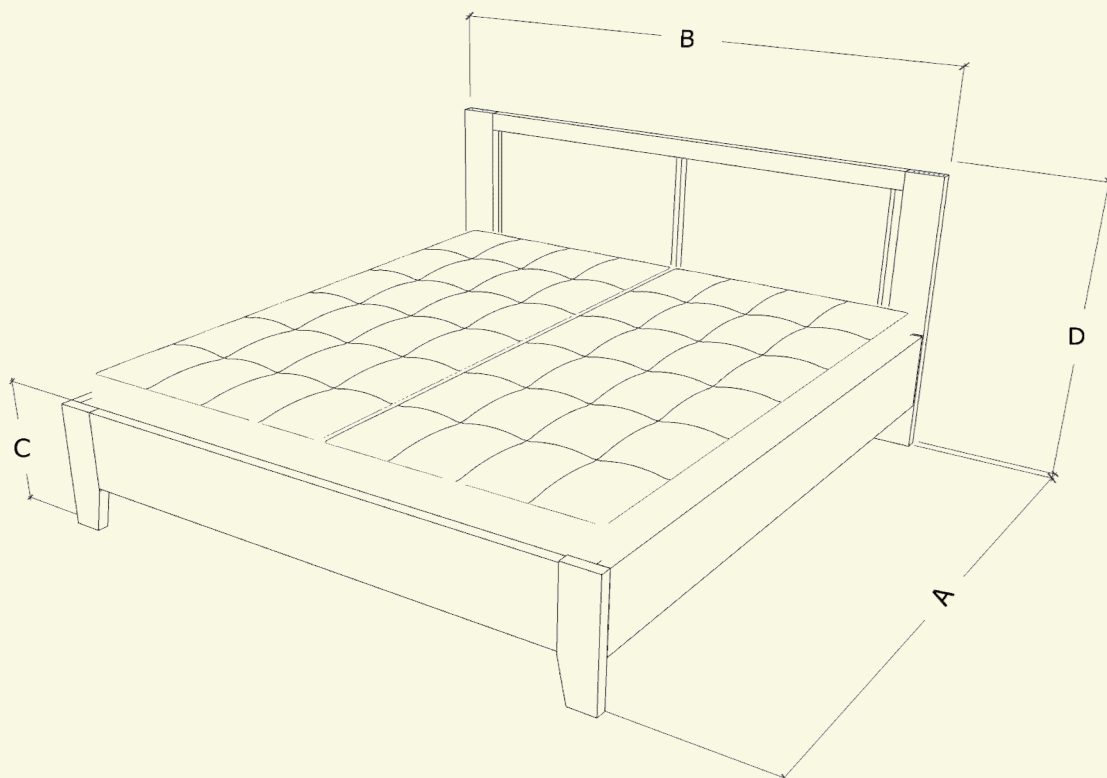

Posteľ **ESTER BOX** prináša elegantný, klasický vzhľad v odľahčenej konštrukcii s praktickým úložným boxom, ktorá sa perfektne hodí do každej spálne. Spája praktickosť s estetickým dojemom, aby vytvorila pohodlné a funkčné miesto na spánok. Robustný rám z laminovanej dosky s hrúbkou 38 mm a kvalitným ABS hranovaním zabezpečuje pevnosť, stabilitu a dlhú životnosť.

Vonkajšie rozmery postele

Rozmer matracu	Vonkajšie rozmery	A	B	C	D
200 x 90 cm		208 cm	98 cm	45 cm	110 cm
200 x 100 cm		208 cm	108 cm	45 cm	110 cm
200 x 120 cm		208 cm	128 cm	45 cm	110 cm
200 x 140 cm		208 cm	148 cm	45 cm	110 cm
200 x 160 cm		208 cm	168 cm	45 cm	110 cm
200 x 180 cm		208 cm	188 cm	45 cm	110 cm
200 x 200 cm		208 cm	208 cm	45 cm	110 cm