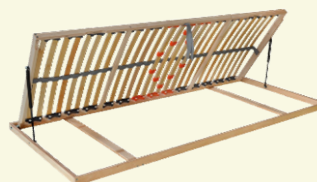

š 174 / v 89 / h 40 cm

Odporúčané rošty

SEGUFIX 16 BV

drevený rošt

SEGUFIX 16 P

drevený rošt

EXPERTFLEX BV 5V

lamelový rošt

SEGUFIT HN P 5V

lamelový rošt

NOBEL skrine na mieru

skriňa 2 dverová

š 104 / v 250 / h 60 cm

skriňa 3 dverová

š 154 / v 250 / h 60 cm

skriňa 4 dverová