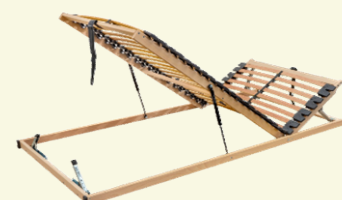

š 174 / v 89 / h 40 cm

Odporúčané rošty

SEGUFIX 16 BV

drevený rošt

SEGUFIX 16 P

drevený rošt

EXPERTFLEX BV 5V

lamelový rošt