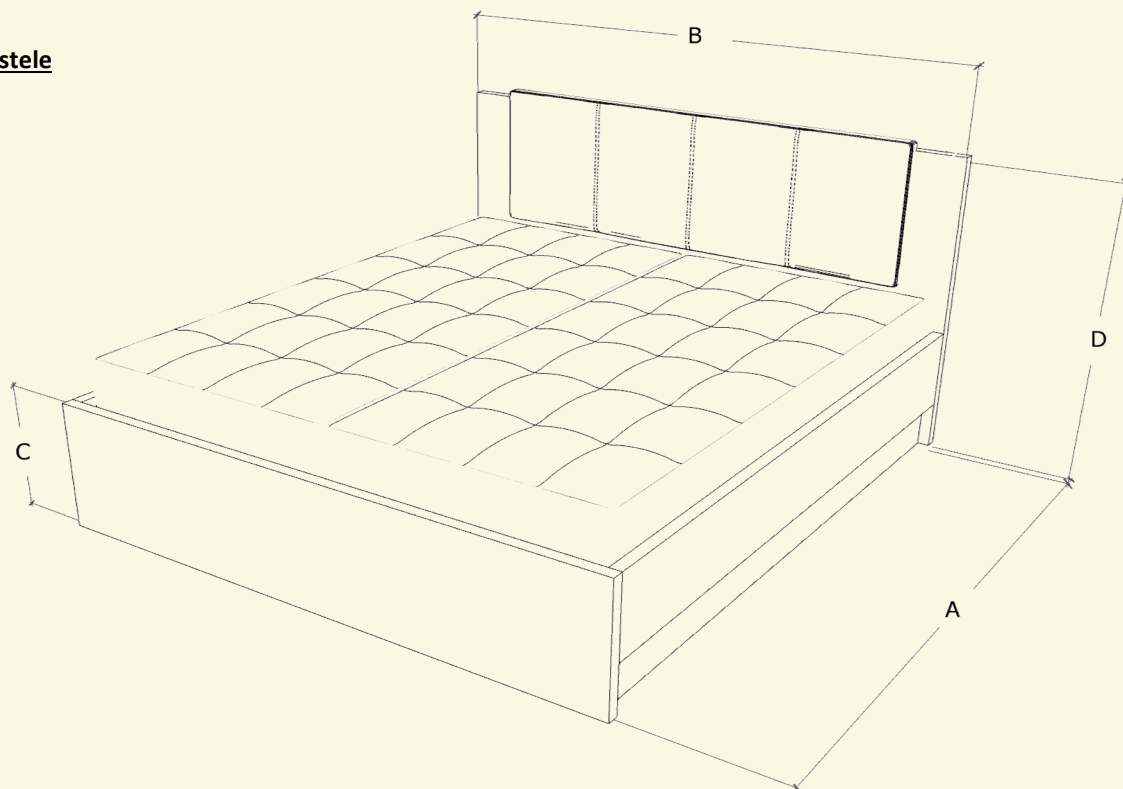

Drevená posteľ **ELLA BOX** vás zaujme svojím nápadným vzhľadom, ktorý jej dodáva čelo pri hlave s geometrickým členením. Oceníte maximálny úložný priestor na odkladanie vecí. Posteľ je vyrobená z kvalitných DTD dosiek s hrúbkou 36/38 mm a s ABS hranou 2 mm, preto má stabilnú konštrukciu a dlhú životnosť. Veľkou výhodou sú pevné spoje a unesie aj vyššie zaťaženie.

Vonkajšie rozmery postele

Rozmer matracu	Vonkajšie rozmery	A	B	C	D
200 x 90 cm		211 cm	98 cm	45 cm	110 cm
200 x 100 cm		211 cm	108 cm	45 cm	110 cm
200 x 120 cm		211 cm	128 cm	45 cm	110 cm
200 x 140 cm		211 cm	148 cm	45 cm	110 cm
200 x 160 cm		211 cm	168 cm	45 cm	110 cm
200 x 180 cm		211 cm	188 cm	45 cm	110 cm
200 x 200 cm		211 cm	208 cm	45 cm	110 cm