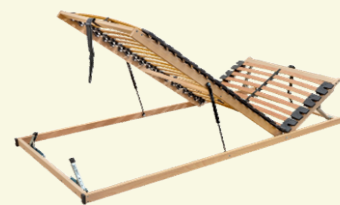

SEGUFIT HN P 5V

lamelový rošt