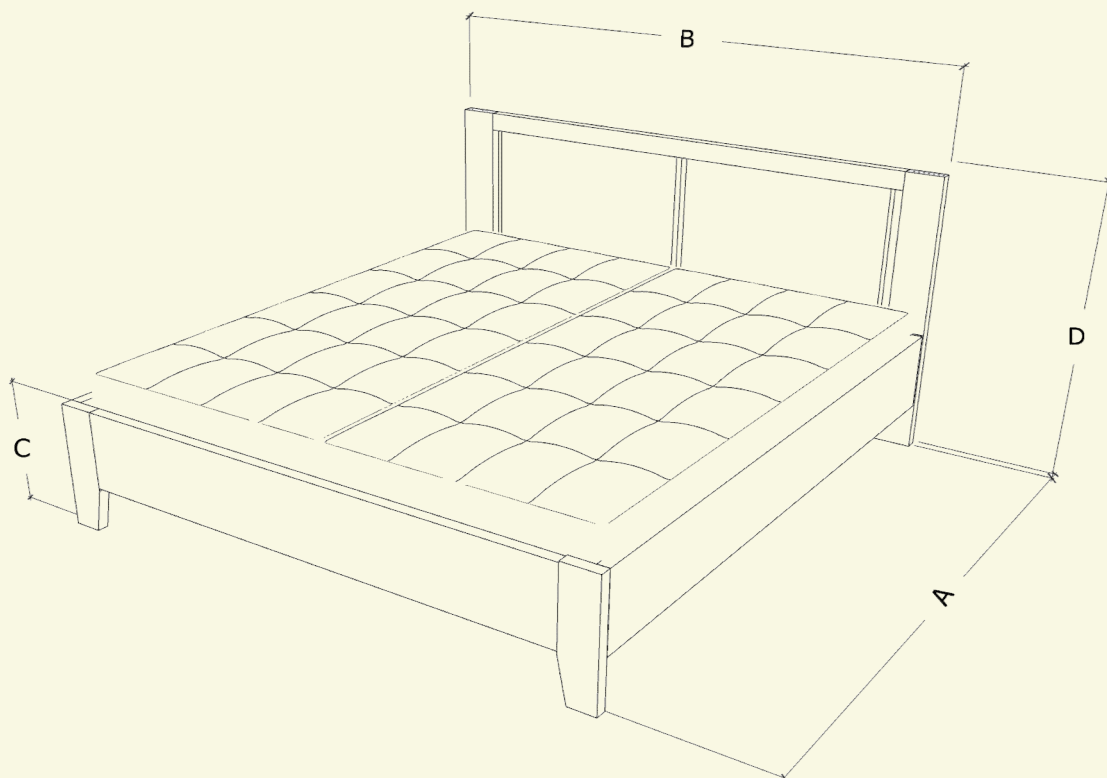

Posteľ **BRITA** je moderný kúsok, ktorý spája čistý dizajn, odolnosť a funkčnosť. Robustná konštrukcia z laminovanej 38 mm dosky s ABS hranou zaručuje stabilitu aj dlhú životnosť. Šikmo tvarované nožičky jej dodávajú ľahkosť a jemný nádych elegancie. Vďaka svojej univerzálnosti sa BRITA hodí do každej domácnosti.

Vonkajšie rozmery postele

Rozmer matracu	Vonkajšie rozmery	A	B	C	D
200 x 90 cm		208 cm	98 cm	45 cm	110 cm
200 x 100 cm		208 cm	108 cm	45 cm	110 cm
200 x 120 cm		208 cm	128 cm	45 cm	110 cm
200 x 140 cm		208 cm	148 cm	45 cm	110 cm
200 x 160 cm		208 cm	168 cm	45 cm	110 cm
200 x 180 cm		208 cm	188 cm	45 cm	110 cm
200 x 200 cm		208 cm	208 cm	45 cm	110 cm