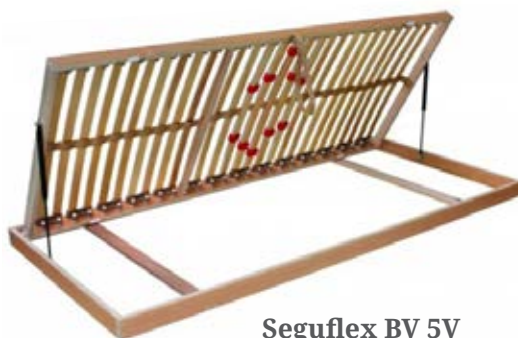

Seguflex BV 5V