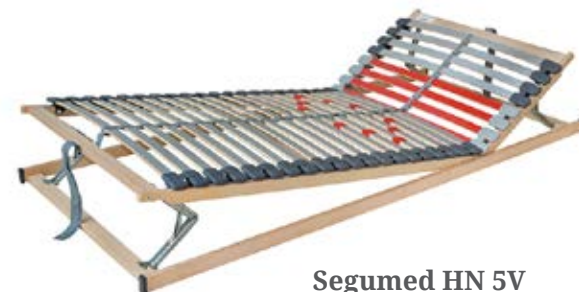

Segumed HN 5V