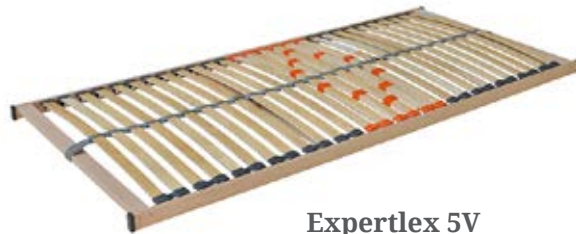

Expertlex 5V