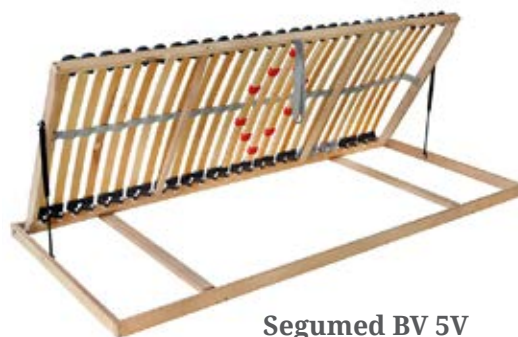

Segumed BV 5V

Porovnanie výšok postelí

Lora

korpus postele je od zeme zdvihnutý o výšku nožičky.

Lora BOX

korpus postele spolu s nožičkou leží priamo na zemi, pričom výsledná výška je rovnaka ako pri posteli LORA.