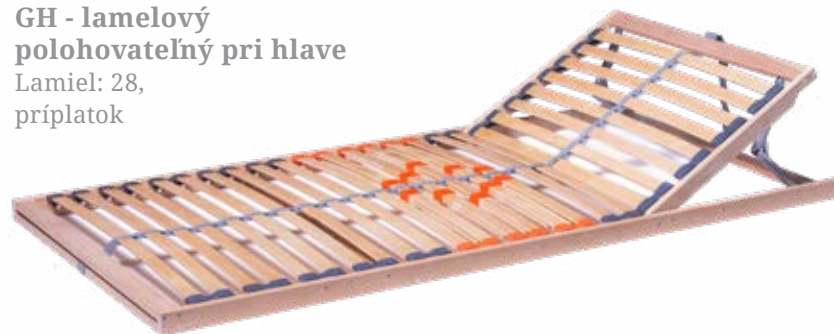

**GH - lamelový
polohovateľný pri hlave**
Lamiel: 28,
príplatok

**SHN- lamelový polohovateľný
hlava a nohy**
Lamiel: 28, dvojité pruženie,
príplatok

Rošty sú dostupné pre postele:

Violeta, Romanca, Rondo, Cube, Modulo, Cube basic,
Linea flat, Linea, Ixel, Zafir, Viva