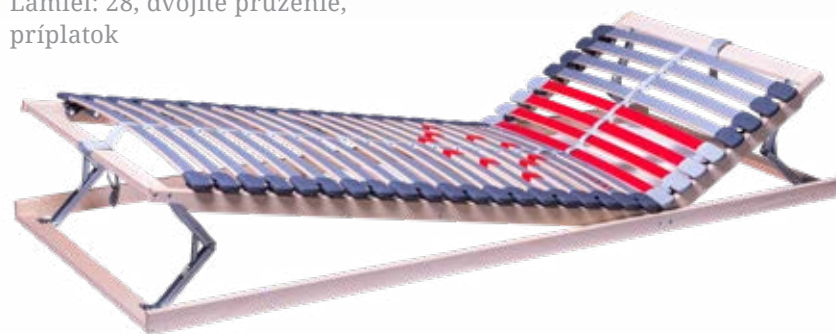

**GH - lamelový
polohovateľný pri hlave**
Lamiel: 28,
príplatok

**SHN- lamelový polohovateľný
hlava a nohy**
Lamiel: 28, dvojité pruženie,
príplatok

Rošty sú dostupné pre postele:

Violeta, Romanca, Rondo, Cube, Modulo, Cube basic,
Linea flat, Linea, Ixel, Zafir, Viva