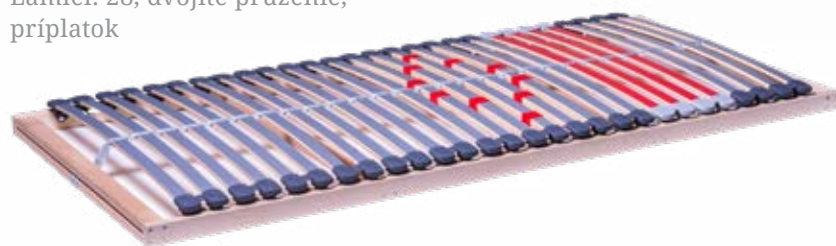

**GH - lamelový
polohovateľný pri hlave**
Lamiel: 28,
príplatok

**SHN- lamelový polohovateľný
hlava a nohy**
Lamiel: 28, dvojité pruženie,
príplatok

Rošty sú dostupné pre postele:

Violeta, Romanca, Rondo, Cube, Modulo, Cube basic,
Linea flat, Linea, Ixel, Zafir, Viva