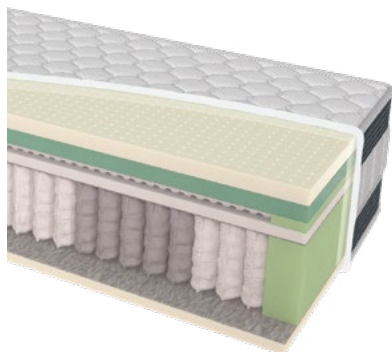

JOY LATEX

5 rokov
záruka

tvrdosť
H3,5/H4
stredne / stredne
tvrdý

140kg
nosnosť

výška
matraca cca
29 cm

ZĽAVA 10%

Rozmery / poťahy	FIT	BIO	ERBE
195 x 85	935 €	986 €	1 105 €
200 x 80/90	935 €	986 €	1 105 €
200 x 100	1 029 €	1 085 €	1 216 €
200 x 120	1 234 €	1 302 €	1 459 €
200 x 140	1 440 €	1 518 €	1 702 €
200 x 160	1 646 €	1 735 €	1 945 €
200 x 180	1 851 €	1 952 €	2 188 €
200 x 200	2 057 €	2 169 €	2 431 €