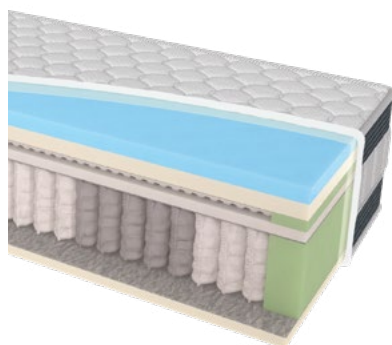

JOY WATERGEL

5 rokov
záruka

tvrdosť
H3/H4
stredne / stredne
tvrdý

140kg
nosnosť

výška
matraca cca
29 cm

ZĽAVA 10%

Rozmery / poťahy	FIT	BIO	ERBE
195 x 85	1 064 €	1 115 €	1 234 €
200 x 80/90	1 064 €	1 115 €	1 234 €
200 x 100	1 171 €	1 227 €	1 358 €
200 x 120	1 405 €	1 472 €	1 629 €
200 x 140	1 639 €	1 717 €	1 901 €
200 x 160	1 873 €	1 963 €	2 172 €
200 x 180	2 107 €	2 208 €	2 444 €
200 x 200	2 341 €	2 453 €	2 715 €

Matrace z kolekcie ROYAL vyrábame v prípade požiadavky na predĺžené rozmery až do 220 cm.

Príplatok za dĺžku do 210 cm je 10%, za dĺžku do 220 cm je 20%.

ZĽAVA je odrátavaná z ceny uvedenej v cenníku, platí na všetky rozmery a poťahy.