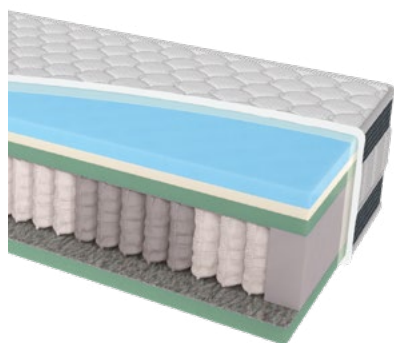

Matrace z kolekcie ROYAL vyrábame v prípade požiadavky na predĺžené rozmery až do 220 cm.

Príplatok za dĺžku do 210 cm je 10%, za dĺžku do 220 cm je 20%.

ZĽAVA je odrátavaná z ceny uvedenej v cenníku, platí na všetky rozmery a poťahy.

CENNÍK MATRACOV

ROYAL

platný od 25. 11. 2022

ceny sú s DPH

ZLAVA 20%

ROYCE 500

5 rokov
záruka

tvrdosť
H3,5/H4
stredne / stredne
tvrdý