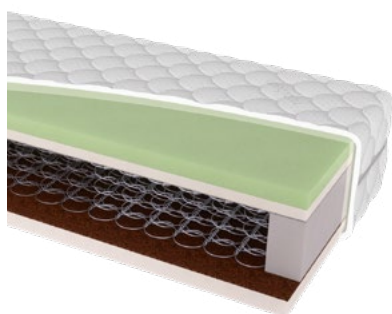

JOKER

3 roky
záruka

tvrdosť
H4/H4,5
stredne tvrdý / tvrdý

130kg
nosnosť

výška
matraca cca
21,5cm

Rozmery / poťahy	MEDI	FIT	BIO
195 x 85	293 €	328 €	350 €
200 x 80/90	293 €	328 €	350 €
200 x 100	323 €	360 €	385 €
200 x 120	387 €	432 €	462 €
200 x 140	452 €	505 €	540 €
200 x 160	517 €	577 €	617 €
200 x 180	581 €	649 €	694 €
200 x 200	646 €	721 €	771 €

ATYPY: do rozmeru 210cm + 10% / do rozmeru 220cm + 20%, pre ostatné rozmery platí cena najbližšieho väčšieho rozmeru
ZĽAVA je odrátavaná z ceny uvedenej v cenníku, platí na všetky rozmery a poťahy.