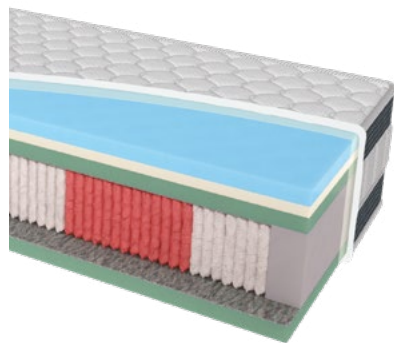

ROYCE 2000

10 rokov
záruka

tvrdosť
H3/H4
stredne / stredne
tvrdý

140kg
nosnosť

výška
matraca cca
27cm

Rozmery / poťahy	FIT	BIO	ERBE
195 x 85	1 275 €	1 320 €	1 425 €
200 x 80/90	1 275 €	1 320 €	1 425 €
200 x 100	1 403 €	1 452 €	1 568 €
200 x 120	1 683 €	1 742 €	1 881 €
200 x 140	1 964 €	2 033 €	2 195 €
200 x 160	2 244 €	2 323 €	2 508 €
200 x 180	2 525 €	2 614 €	2 822 €
200 x 200	2 805 €	2 904 €	3 135 €

Matrace z kolekcie ROYAL vyrábame v prípade požiadavky na predĺžené rozmery až do 220 cm.

Príplatok za dĺžku do 210 cm je 10%, za dĺžku do 220 cm je 20%.

ZLAVA je odrátavaná z ceny uvedenej v cenníku, platí na všetky rozmery a poťahy.