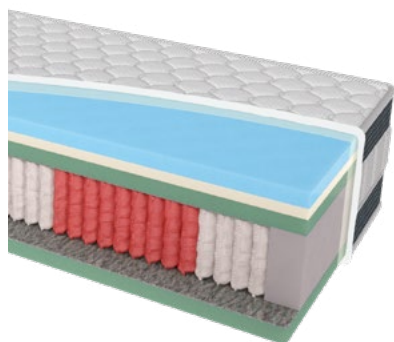

ROYCE 1000

5 rokov
záruka

tvrdosť
H3/H4
stredne / stredne
tvrdý

140kg
nosnosť

výška
matraca cca
27cm

Rozmery / poťahy	FIT	BIO	ERBE
195 x 85	963 €	1 008 €	1 113 €
200 x 80/90	963 €	1 008 €	1 113 €
200 x 100	1 059 €	1 109 €	1 224 €
200 x 120	1 271 €	1 331 €	1 469 €
200 x 140	1 483 €	1 552 €	1 714 €
200 x 160	1 695 €	1 774 €	1 959 €
200 x 180	1 907 €	1 996 €	2 204 €
200 x 200	2 119 €	2 218 €	2 449 €

ZLAVA 22%