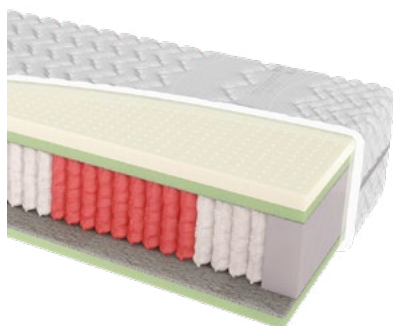

SENSIO micropocket

5 rokov
záruka

tvrdosť
H3,5/H4
stredný/tvrdý

140 kg
nosnosť

výška
matraca cca
23 cm

Rozmery / poťahy	MEDI	FIT	BIO
195 x 85	543 €	580 €	605 €
200 x 80/90	543 €	580 €	605 €
200 x 100	597 €	638 €	666 €
200 x 120	716 €	766 €	799 €
200 x 140	835 €	893 €	932 €
200 x 160	955 €	1 021 €	1 065 €
200 x 180	1 074 €	1 148 €	1 198 €
200 x 200	1 194 €	1 276 €	1 331 €